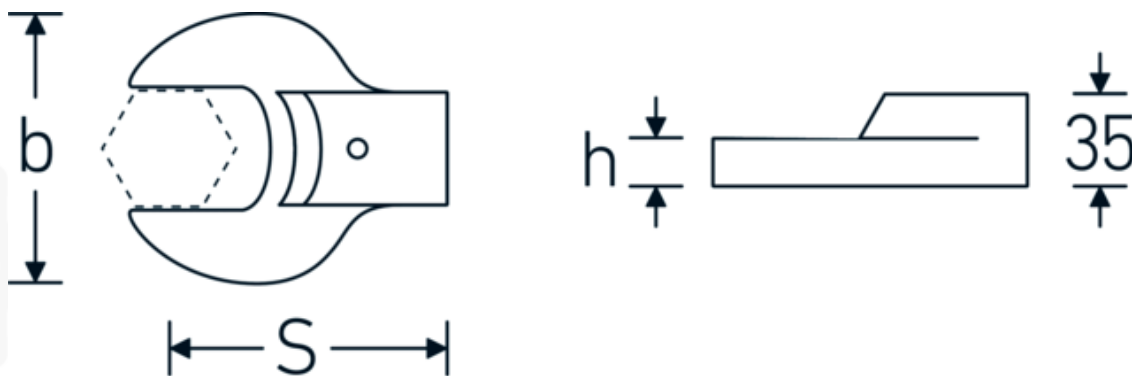

### Aanwijzing.

Opsteeksteeksleutel Maat 36mm Wkz.Aufn.24,5 x 28

## Technische kenmerken.

Breedte mm (b)	74 mm
Maat gereedschapshouder buitenvierkant	24,5 x 28 mm
Hoogte mm (h)	15 mm
S	95 mm
Sleutelplaatdikte [mm]	36 mm

## Logistieke gegevens.

Diepte mm (IFS)	112
Breedte mm (IFS)	74
Hoogte mm (IFS)	35
Lengte (verpakt, mm)	112
Breedte (verpakt, mm)	74
Hoogte (verpakt, mm)	35
Volume (verpakt, dm <sup>3</sup> )	0.29008 dm <sup>3</sup>
Artikelnr.	58218036
Gewicht (bruto, KG)	0,705
Gewicht PAP (KG)	0,000
Gewicht PVC (KG)	0,005
GTIN	4018754109500
Land van oorsprong AWR	GERMANY
Regio van oorsprong	Nordrhein-Westfalen
WEEE/ElektroG	nicht ear-pflichtig
Douanetarief nr.	82041100
Verpakkingsstandaard	1
Gewicht (g)	620 g