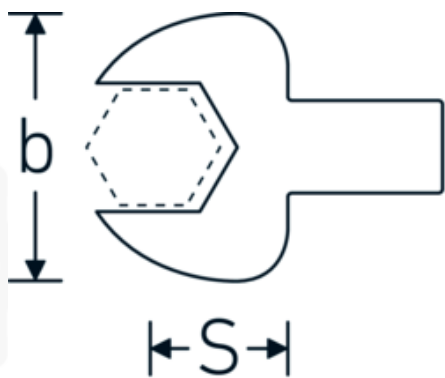

Insteeksteeksleutel

731/40

Artikelnr. **58214032**
GTIN **4018754034048**
Model **731/40 32**

Aanwijzing.

Insteeksteeksleutel Maat 32mm Wkz.Aufn.14 x 18

Eigenschappen.

- Voor momentsleutels met vierkante mof
- Vastgezet door penvergrendeling
- Verchroomd over nikkel, duurzaam en spaanbestendig
- Drop gesmeed, gehard en gekoeld in een oliebad
- Extreem veerkrachtig, uitzonderlijk duurzaam

Voordelen.

Voor momentsleutels met vierkantopname

Technische tekening.

Technische kenmerken.

Breedte mm (b)	66 mm
Afmeting gereedschapshouder [vierkant inwendig]	14 x 18 mm
Hoogte mm (h)	14 mm
S	32,5 * mm
Sleutelplaatdikte [mm]	32 mm

Logistieke gegevens.

Diepte mm (IFS)	68
Breedte mm (IFS)	64
Hoogte mm (IFS)	22
Lengte (verpakt, mm)	68
Breedte (verpakt, mm)	64
Hoogte (verpakt, mm)	22
Volume (verpakt, dm3)	0.095744 dm3
Artikelnr.	58214032
Gewicht (bruto, KG)	0,275
Gewicht PAP (KG)	0,000
Gewicht PVC (KG)	0,003
GTIN	4018754034048
Land van oorsprong AWR	GERMANY
Regio van oorsprong	Nordrhein-Westfalen
WEEE/ElektroG	nicht ear-pflichtig
Douanetarief nr.	82041100
Verpakkingsstandaard	1
Gewicht (g)	246 g