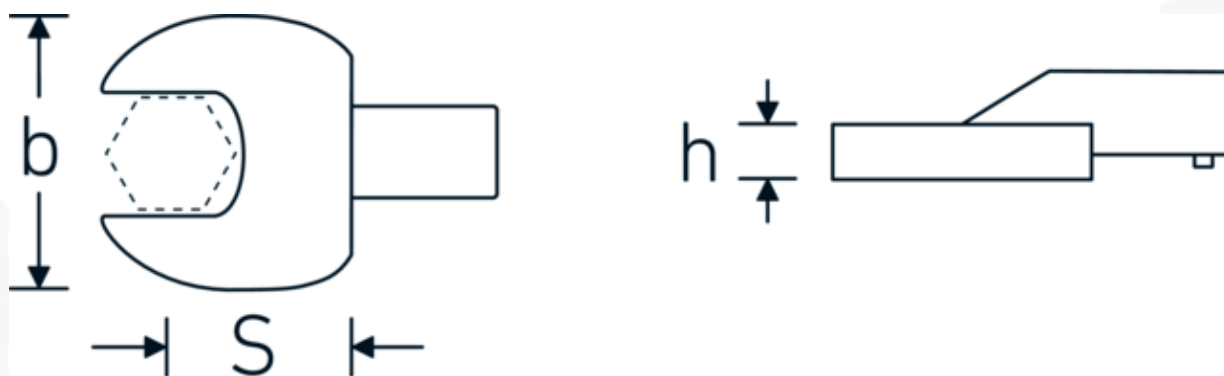

Embout à fourche

731/100

Réf. n° 58211046

GTIN 4018754238712

Modèle 731/100 SW 46

Désignation.

Clé plate à emboîter Taille 46mm Porte Outil 22 x 28

Caractéristiques.

- Pour clés dynamométriques avec prise carrée
- Fixation par goupille de sécurité
- Chromage sur nickel, durable et résistant à l'écaillage
- Forgé dans la matrice, trempé et refroidi en bain d'huile
- Extrêmement résistant, exceptionnellement durable

Avantages.

Pour les clés dynamométriques à embout carré

Dessin technique.

Attributs techniques.

Largeur mm (b)	94 mm
Taille du porte-outil [carré intérieur]	22 x 28 mm
Hauteur mm (h)	17 mm
S	55 mm
Ouverture [mm]	46 mm

Données logistiques.

Profondeur mm (IFS)	120
Largeur	95
Hauteur mm (IFS)	37
Longueur (emballé, mm)	122
Largeur (emballé, mm)	104
Hauteur (emballé, mm)	37
Volume (emballé, dm3)	0.469456 dm3
Réf. n°	58211046
Poids (brut, kg)	0,945
Poids PAP (kg)	0,000
Poids PVC (kg)	0,006
GTIN	4018754238712
Pays d'origine AWR	GERMANY
Région d'origine	Nordrhein-Westfalen
WEEE/ElektroG	nicht ear-pflichtig
Position tarifaire	82041100
Emballage	1
Poids	934 g