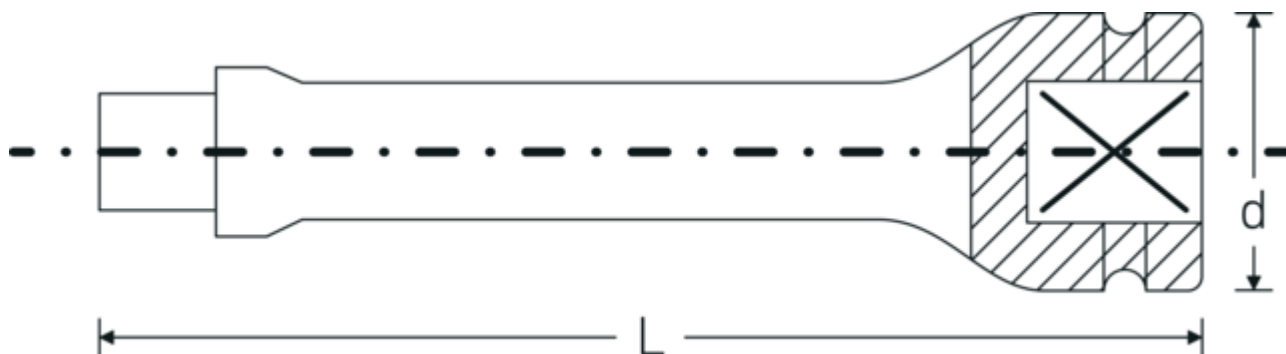

Prolongaciones

560IMP

Núm. art. **35010002**
GTIN **4018754017331**
Modelo **560/10 IMP**

Designación. Extensión 3/4 " Long.250mm

Dibujo técnico.

Atributos técnicos.

Salida cuadradillo exterior (pulgadas)	3/4
Accionamiento cuadrado interior (pulgadas)	3/4 "
d	44 mm
Tam.	10
Longitud mm (L)	250 mm

Datos logísticos.

Profundidad mm (IFS)	252
Anchura mm (IFS)	45
Altura mm (IFS)	45
Longitud (empaquetada, mm)	252
Anchura (empaquetada, mm)	100
Altura en pulgadas	80
Volumen (envasado, dm3)	2.016 dm3
Núm. art.	35010002
Peso (bruto, kg)	5,300
Peso PAP (kg)	0,000

Peso PVC (kg)	0,014
GTIN	4018754017331
País de origen AWR	GERMANY
Región de origen	Nordrhein-Westfalen
RAEE/Ley eléctrica	nicht ear-pflichtig
Arancel de aduanas núm.	82042000
Norma de embalaje	5
Peso	1050 g

Variantes.

Núm. art.	Núm. de modelo (ERP)	Designación	GTIN
35010001	560/7 IMP	Extensión 3/4 " Long.180mm	4018754017324
35010002	560/10 IMP	Extensión 3/4 " Long.250mm	4018754017331
35010003	560/13 IMP	Extensión 3/4 " Long.330mm	4018754017348