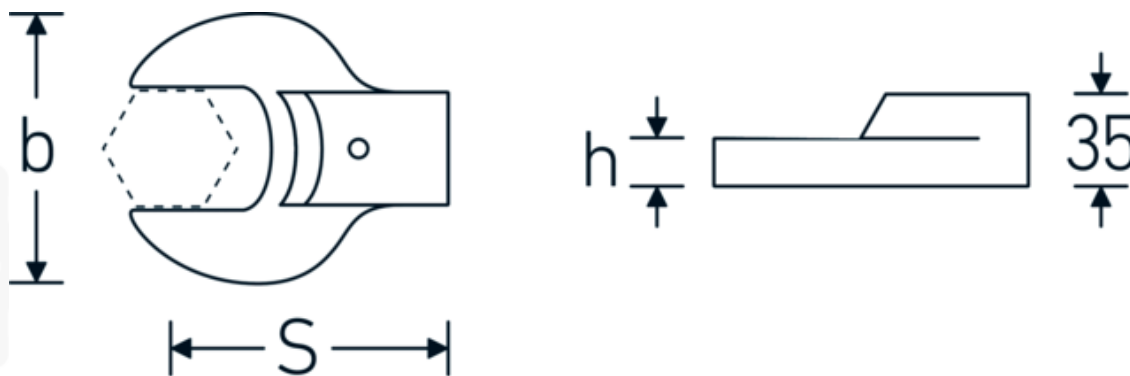

Opsteeksteeksleutel

731/80

Artikelnr. 58218027
GTIN 4018754132256
Model 731/80 27

Aanwijzing.

Opsteeksteeksleutel Maat 27mm Wkz.Aufn.24,5 x 28

Eigenschappen.

- Voor momentsleutels met houder voor slipgereedschap
- Vastgezet door penvergrendeling
- Verchroomd over nikkel, duurzaam en spaanbestendig
- Drop forged, gehard en gekoeld in een oliebad
- Extreem veerkrachtig, uitzonderlijk duurzaam

Voordelen.

Voor momentsleutels met opname voor opsteekgereedschappen

Technische tekening.

Technische kenmerken.

Breedte mm (b)	56 mm
Maat gereedschapshouder buitenvierkant	24,5 x 28 mm
Hoogte mm (h)	14 mm
S	95 mm
Sleutelplaatdikte [mm]	27 mm

Logistieke gegevens.

Diepte mm (IFS)	109
Breedte mm (IFS)	43
Hoogte mm (IFS)	35
Lengte (verpakt, mm)	150
Breedte (verpakt, mm)	70
Hoogte (verpakt, mm)	35
Volume (verpakt, dm ³)	0.3675 dm ³
Artikelnr.	58218027
Gewicht (bruto, KG)	0,627
Gewicht PAP (KG)	0,000
Gewicht PVC (KG)	0,004
GTIN	4018754132256
Land van oorsprong AWR	GERMANY
Regio van oorsprong	Nordrhein-Westfalen
WEEE/ElektroG	nicht ear-pflichtig
Douanetarief nr.	82041100
Verpakkingsstandaard	1
Gewicht (g)	620 g

Varianten.

Artikelnr.	Modelnr. (ERP)	Beschrijving	GTIN
58218024	731/80 24	Opsteeksteeksleutel Maat 24mm Wkz.Aufn.24,5 x 28	4018754132249
58218027	731/80 27	Opsteeksteeksleutel Maat 27mm Wkz.Aufn.24,5 x 28	4018754132256
58218030	731/80 30	Opsteeksteeksleutel Maat 30mm Wkz.Aufn.24,5 x 28	4018754132263
58218032	731/80 32	Opsteeksteeksleutel Maat 32mm Wkz.Aufn.24,5 x 28	4018754132270
58218034	731/80 34	Opsteeksteeksleutel Maat 34mm Wkz.Aufn.24,5 x 28	4018754132287
58218036	731/80 36	Opsteeksteeksleutel Maat 36mm Wkz.Aufn.24,5 x 28	4018754109500
58218041	731/80 41	Opsteeksteeksleutel Maat 41mm Wkz.Aufn.24,5 x 28	4018754109517
58218046	731/80 46	Opsteeksteeksleutel Maat 46mm Wkz.Aufn.24,5 x 28	4018754109524