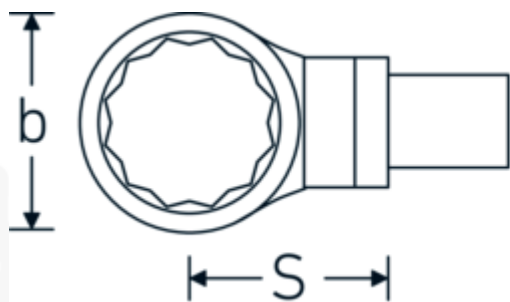

### Aanwijzing.

Insteekringsleutel Maat 32mm Wkz.Aufn.22 x 28

### Eigenschappen.

- Voor momentsleutels met vierkante mof
- Vastgezet door penvergrendeling
- Verchroomd over nikkel, duurzaam en spaanbestendig
- Gesmeed, gehard en gekoeld in een oliebad
- Extreem veerkrachtig, uitzonderlijk duurzaam

## Technische kenmerken.

Breedte mm (b)	49 mm
Afmeting gereedschapshouder [vierkant inwendig]	22 x 28 mm
Hoogte mm (h)	16 mm
S	55 mm
Sleutelplaatdikte [mm]	32 mm

## Logistieke gegevens.

Diepte mm (IFS)	121
Breedte mm (IFS)	43
Hoogte mm (IFS)	32
Lengte (verpakt, mm)	180
Breedte (verpakt, mm)	65
Hoogte (verpakt, mm)	45
Volume (verpakt, dm <sup>3</sup> )	0.5265 dm <sup>3</sup>
Artikelnr.	58221032
Gewicht (bruto, KG)	0,616
Gewicht PAP (KG)	0,000
Gewicht PVC (KG)	0,005
GTIN	4018754238781
Land van oorsprong AWR	GERMANY
Regio van oorsprong	Nordrhein-Westfalen
WEEE/ElektroG	nicht ear-pflichtig
Douanetarief nr.	82041100
Verpakkingsstandaard	1
Gewicht (g)	611 g