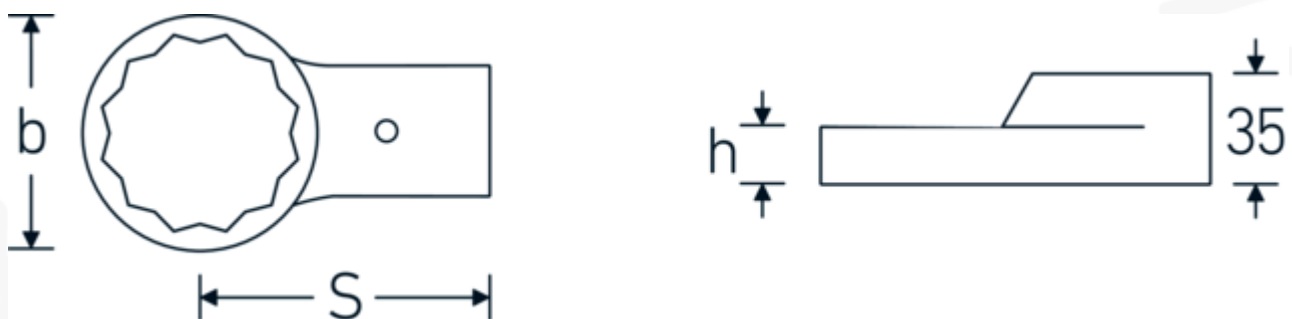

Opsteekringsleutel

732/80

Artikelnr. 58228027

GTIN 4018754132300

Model 732/80 27

Aanwijzing.

Opsteekringsleutel Maat 27mm Wkz.Aufn.24,5 x 28

Eigenschappen.

Voordelen.

Voor momentsleutels met opname voor opsteekgereedschappen

Technische tekening.

Technische kenmerken.

Breedte mm (b) 40.5 mm

Logistieke gegevens.

Diepte mm (IFS) 116

Maat gereedschapshouder buitenvierkant	24,5 x 28 mm	Breedte mm (IFS)	43
Hoogte mm (h)	15 mm	Hoogte mm (IFS)	35
S	95 mm	Lengte (verpakt, mm)	150
Sleutelplaatdikte [mm]	27 mm	Breedte (verpakt, mm)	60
		Hoogte (verpakt, mm)	35
		Volume (verpakt, dm3)	0.315 dm3
		Artikelnr.	58228027
		Gewicht (bruto, KG)	0,615
		Gewicht PAP (KG)	0,000
		Gewicht PVC (KG)	0,005
		GTIN	4018754132300
		Land van oorsprong AWR	GERMANY
		Regio van oorsprong	Nordrhein-Westfalen
		WEEE/ElektroG	nicht ear-pflichtig
		Douanetarief nr.	82041100
		Verpakkingsstandaard	1
		Gewicht (g)	610 g

Varianten.

Artikelnr.	Modelnr. (ERP)	Beschrijving	GTIN
58228024	732/80 24	Opsteekringsleutel Maat 24mm Wkz.Aufn.24,5 x 28	4018754132294
58228027	732/80 27	Opsteekringsleutel Maat 27mm Wkz.Aufn.24,5 x 28	4018754132300
58228030	732/80 30	Opsteekringsleutel Maat 30mm Wkz.Aufn.24,5 x 28	4018754132317
58228032	732/80 32	Opsteekringsleutel Maat 32mm Wkz.Aufn.24,5 x 28	4018754132324
58228034	732/80 34	Opsteekringsleutel Maat 34mm Wkz.Aufn.24,5 x 28	4018754132331
58228036	732/80 36	Opsteekringsleutel Maat 36mm Wkz.Aufn.24,5 x 28	4018754132348
58228041	732/80 41	Opsteekringsleutel Maat 41mm Wkz.Aufn.24,5 x 28	4018754132355
58228046	732/80 46	Opsteekringsleutel Maat 46mm Wkz.Aufn.24,5 x 28	4018754109562
58228050	732/80 50	Opsteekringsleutel Maat 50mm Wkz.Aufn.24,5 x 28	4018754109579
58228055	732/80 55	Opsteekringsleutel Maat 55mm Wkz.Aufn.24,5 x 28	4018754109586
58228060	732/80 60	Opsteekringsleutel Maat 60mm Wkz.Aufn.24,5 x 28	4018754109593