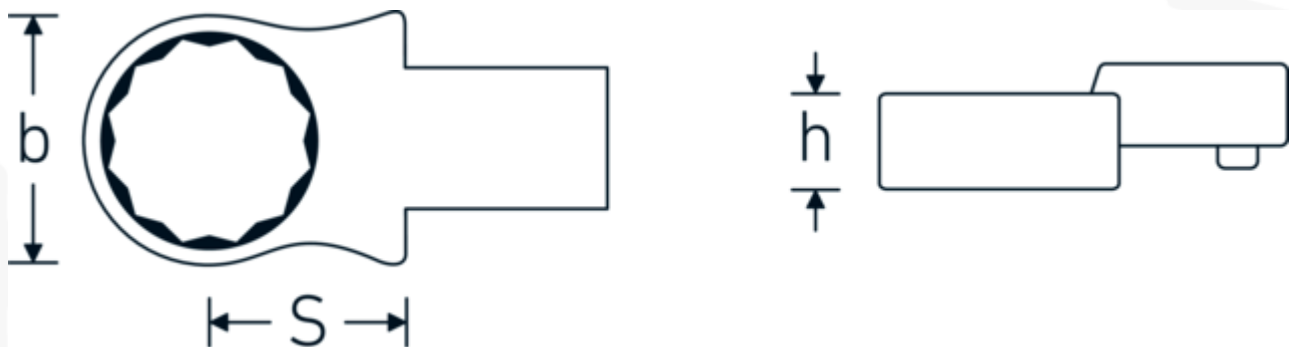

Insteekringsleutel

732/40

Artikelnr. 58224016
GTIN 4018754034222
Model 732/40 16

Aanwijzing.

Insteekringsleutel Maat 16mm Wkz.Aufn.14 x 18

Eigenschappen.

- Voor momentsleutels met vierkante mof
- Vastgezet door penvergrendeling
- Verchroomd over nikkel, duurzaam en spaanbestendig
- Drop gesmeed, gehard en gekoeld in een oliebad
- Extreem veerkrachtig, uitzonderlijk duurzaam

Voordelen.

Voor momentsleutels met vierkantopname

Technische tekening.

Technische kenmerken.

Breedte mm (b)	25.5 mm
Afmeting gereedschapshouder [vierkant inwendig]	14 x 18 mm
Hoogte mm (h)	12 mm
S	25 mm
Sleutelplaatdikte [mm]	16 mm

Logistieke gegevens.

Diepte mm (IFS)	63
Breedte mm (IFS)	29
Hoogte mm (IFS)	21
Lengte (verpakt, mm)	68
Breedte (verpakt, mm)	32
Hoogte (verpakt, mm)	22
Volume (verpakt, dm3)	0.047872 dm3
Artikelnr.	58224016
Gewicht (bruto, KG)	0,136
Gewicht PAP (KG)	0,000
Gewicht PVC (KG)	0,002
GTIN	4018754034222
Land van oorsprong AWR	GERMANY
Regio van oorsprong	Nordrhein-Westfalen
WEEE/ElektroG	nicht ear-pflichtig
Douanetarief nr.	82041100
Verpakkingsstandaard	1
Gewicht (g)	133 g