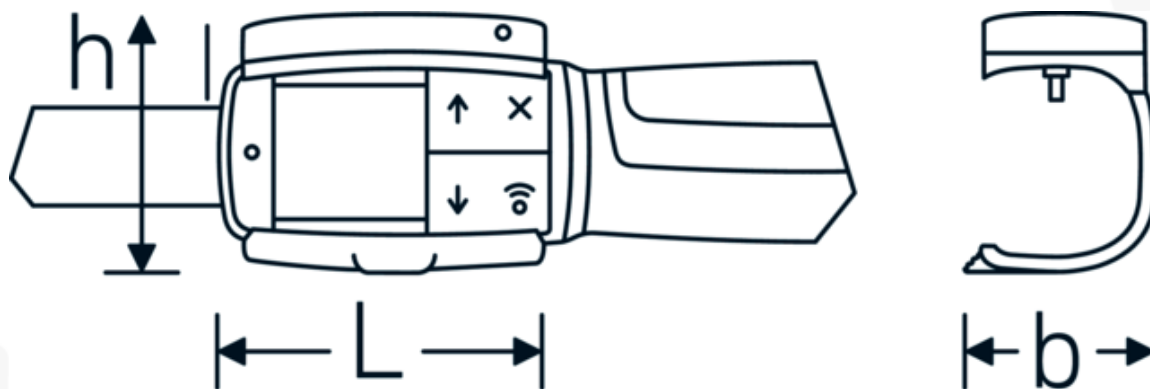

Bluetooth Low Energy modul 714

714

Art. nr. 52110220
GTIN 4018754331772
Model BLE-MODUL 714

Betegnels.

Bluetooth Low Energy modul 714 714

Teknisk tegning.

Tekniske egenskaber.

| | |
|----------------|-------|
| Bredde mm. (b) | 38 mm |
| til model | 714 |
| Højde mm. (h) | 58 mm |

Logistiske data.

| | |
|------------------|----|
| Dybde mm. (IFS) | 90 |
| Bredde mm. (IFS) | 90 |
| Højde mm. (IFS) | 50 |

| | | | |
|----------------|-------|------------------------|---------------------|
| Længde mm. (L) | 68 mm | Længde (pakket, mm.) | 90 |
| | | Bredde (pakket, mm.) | 90 |
| | | Højde (pakket, mm.) | 50 |
| | | Volym (förpackad, dm3) | 0.405 dm3 |
| | | Art. nr. | 52110220 |
| | | Vægt (brutto, kg) | 0,060 |
| | | Vægt PAP (kg) | 0,020 |
| | | Vægt PVC (kg) | 0,000 |
| | | GTIN | 4018754331772 |
| | | Oprindelsesland AWR | GERMANY |
| | | Oprindelsesregion | Nordrhein-Westfalen |
| | | WEEE/ElektroG | Kleingeräte B2C |
| | | Toldtarif nr. | 85176990 |
| | | Pakkestandard | 1 |
| | | Vægt (g) | 60 g |