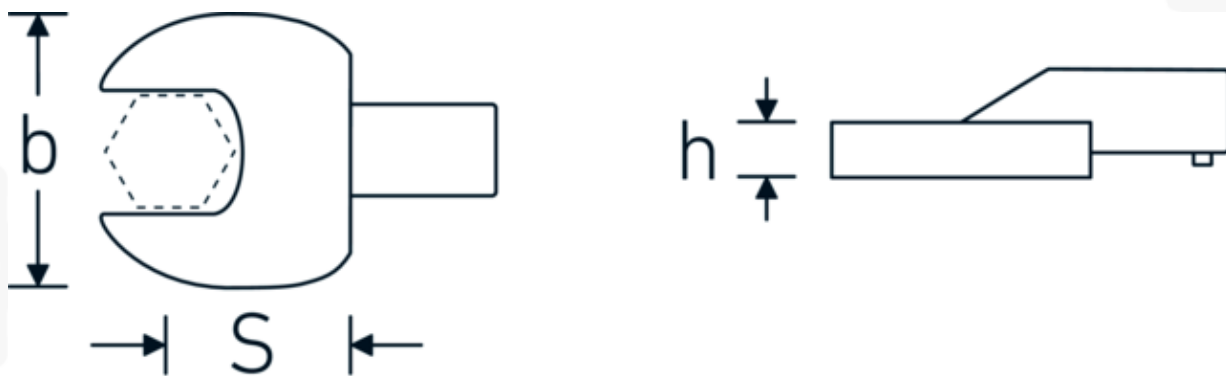

### Aanwijzing.

Insteeksteeksleutel Maat 46mm Wkz.Aufn.22 x 28

## Technische kenmerken.

Breedte mm (b)	94 mm
Afmeting gereedschapshouder [vierkant inwendig]	22 x 28 mm
Hoogte mm (h)	17 mm
S	55 mm
Sleutelplaatdikte [mm]	46 mm

## Logistieke gegevens.

Diepte mm (IFS)	120
Breedte mm (IFS)	95
Hoogte mm (IFS)	37
Lengte (verpakt, mm)	122
Breedte (verpakt, mm)	104
Hoogte (verpakt, mm)	37
Volume (verpakt, dm <sup>3</sup> )	0.469456 dm <sup>3</sup>
Artikelnr.	58211046
Gewicht (bruto, KG)	0,945
Gewicht PAP (KG)	0,000
Gewicht PVC (KG)	0,006
GTIN	4018754238712
Land van oorsprong AWR	GERMANY
Regio van oorsprong	Nordrhein-Westfalen
WEEE/ElektroG	nicht ear-pflichtig
Douanetarief nr.	82041100
Verpakkingsstandaard	1
Gewicht (g)	934 g