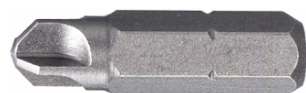

08162009
Bit-
Schraubendrehereinsat
z

08330008
Bit-
Schraubendrehereinsat
z

08130004
Bit-
Schraubendrehereinsat
z

08260016
Bit-
Schraubendrehereinsat
z

08070128
Bit-
Schraubendrehereinsat
z

08161140
Torsion-Bit-
Schraubendrehereinsat
z

08050001
Bit-
Schraubendrehereinsat
z

08162010
Bit-
Schraubendrehereinsat
z

08090002
Bit-
Schraubendrehereinsat
z

08260020
Bit-
Schraubendrehereinsat
z

08070129
Bit-
Schraubendrehereinsat
z

08250000
Bit-
Schraubendrehereinsat
z

08050002
Bit-
Schraubendrehereinsat
z

08162015
Bit-
Schraubendrehereinsat
z

08090003
Bit-
Schraubendrehereinsat
z

08130006
Bit-
Schraubendrehereinsat
z