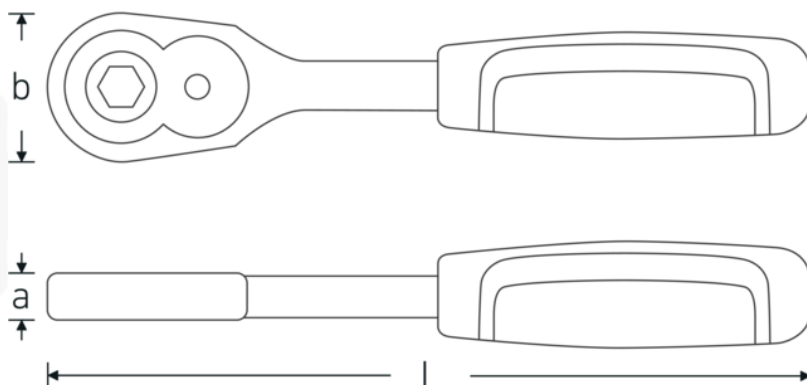

## Bit-Knarre 1/4"

415B 2K

Art.-Nr. 11131011

GTIN 4018754182480

Modell 415 B 2K

**Bezeichnung.** 1/4 Bit-Knarre RSW.16° L.117mm

- Eigenschaften.**
- umschaltbar
  - 22 Zähne
  - mit 2-Komponenten-Griff
  - Innensechskant 1/4" mit Ringdruckfeder
  - für Bit-Schraubendrehereinsätze 1/4"
  - DIN 3126 / ISO 1173 Form D 6,3

## Vorteile.

Ergonomischer mit 2-Komponenten-Griff für optimalen Grip und angenehme Griffigkeit.

Innensechskant mit Ringdruckfeder - Bits lassen sich leicht einstecken, rasten sicher ein und sind problemlos wieder herauszuziehen.

## Technische Zeichnung.