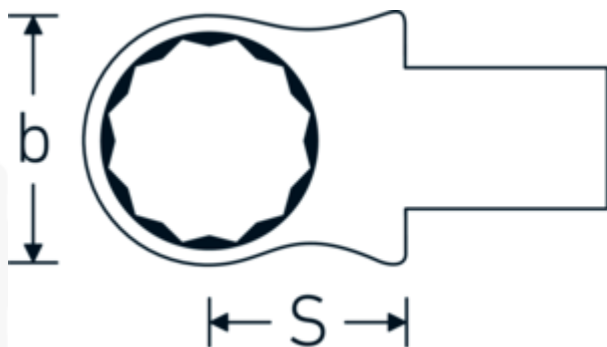

Insteekringsleutel

732/40

Artikelnr. 58224028
GTIN 4018754162307
Model 732/40 28

Aanwijzing.

Insteekringsleutel Maat 28mm Wkz.Aufn.14 x 18

Eigenschappen.

- Voor momentsleutels met vierkante mof
- Vastgezet door penvergrendeling
- Verchroomd over nikkel, duurzaam en spaanbestendig
- Drop gesmeed, gehard en gekoeld in een oliebad
- Extreem veerkrachtig, uitzonderlijk duurzaam

Voordelen.

Voor momentsleutels met vierkantopname

Technische tekening.

Technische kenmerken.

Breedte mm (b)	45.5 mm
Afmeting gereedschapshouder [vierkant inwendig]	14 x 18 mm
Hoogte mm (h)	19 mm
S	25 mm
Sleutelplaatdikte [mm]	28 mm

Logistieke gegevens.

Diepte mm (IFS)	73
Breedte mm (IFS)	46
Hoogte mm (IFS)	22
Lengte (verpakt, mm)	79
Breedte (verpakt, mm)	49
Hoogte (verpakt, mm)	23
Volume (verpakt, dm3)	0.089033 dm3
Artikelnr.	58224028
Gewicht (bruto, KG)	0,205
Gewicht PAP (KG)	0,000
Gewicht PVC (KG)	0,003
GTIN	4018754162307
Land van oorsprong AWR	GERMANY
Regio van oorsprong	Nordrhein-Westfalen
WEEE/ElektroG	nicht ear-pflichtig
Douanetarief nr.	82041100
Verpakkingsstandaard	1
Gewicht (g)	175 g