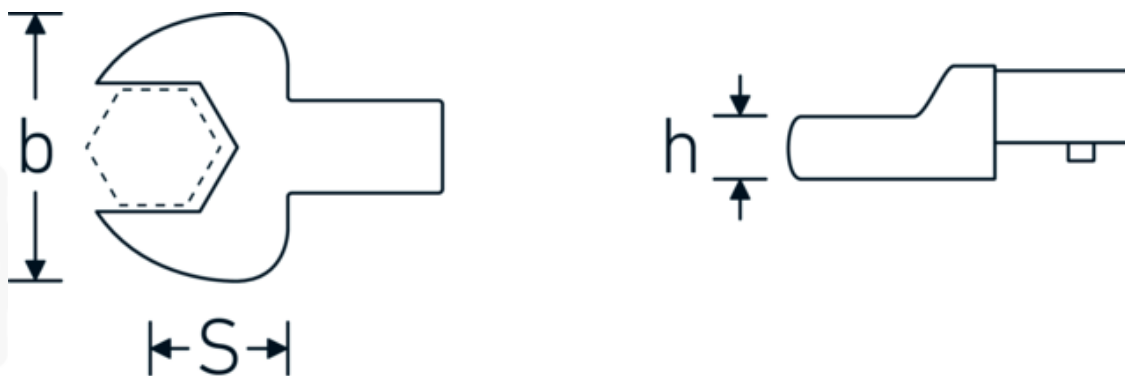

Insteeksteeksleutel

731/10

Artikelnr. **58211007**
GTIN **4018754033799**
Model **731/10 7**

Aanwijzing.

Insteeksteeksleutel Maat 7mm Wkz.Aufn.9 x 12

Eigenschappen.

- Voor momentsleutels met vierkante mof
- Vastgezet door penvergrendeling
- Chroom plating over nikkel, duurzaam en spaanbestendig
- Drop forged, gehard en gekoeld in een oliebad
- Extreem veerkrachtig, uitzonderlijk duurzaam

Voordelen.

Voor momentsleutels met vierkantopname

Technische tekening.

Technische kenmerken.

Breedte mm (b)	22 mm
Afmeting gereedschapshouder [vierkant inwendig]	9 x 12 mm
Hoogte mm (h)	5 mm
S	17,5 mm
Sleutelplaatdikte [mm]	7 mm

Logistieke gegevens.

Diepte mm (IFS)	39
Breedte mm (IFS)	22
Hoogte mm (IFS)	15
Lengte (verpakt, mm)	45
Breedte (verpakt, mm)	25
Hoogte (verpakt, mm)	16
Volume (verpakt, dm ³)	0.018 dm ³
Artikelnr.	58211007
Gewicht (bruto, KG)	0,040
Gewicht PAP (KG)	0,000
Gewicht PVC (KG)	0,002
GTIN	4018754033799
Land van oorsprong AWR	GERMANY
Regio van oorsprong	Nordrhein-Westfalen
WEEE/ElektroG	nicht ear-pflichtig
Douanetarief nr.	82041100
Verpakkingsstandaard	1
Gewicht (g)	40 g