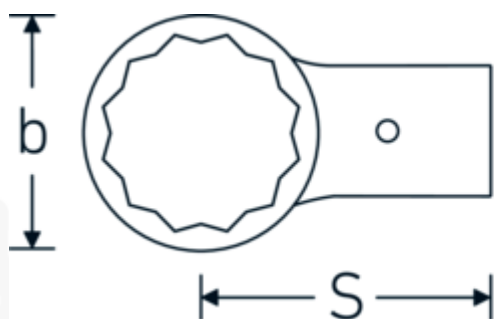

Embout à anneau

732/80

Réf. n° 58228055
GTIN 4018754109586
Modèle 732/80 55

Désignation.

Embout à anneau Taille 55mm Porte Outil 24,5 x 28

Caractéristiques.

- Pour clés dynamométriques avec logement pour outils à emmancher
- Fixation par goupille de sécurité
- Chromage sur nickel, durable et résistant à l'écaillage
- Forgé en matrice, trempé et refroidi en bain d'huile
- Extrêmement résistant, d'une longévité exceptionnelle

Avantages.

Pour les clés dynamométriques avec logement pour outils enfichables

Dessin technique.

Attributs techniques.

Largeur mm (b) 84 mm

Données logistiques.

Profondeur mm (IFS) 141

T. attachement carré extérieur	24,5 x 28 mm	Largeur	91
Hauteur mm (h)	21 mm	Hauteur mm (IFS)	35
S	95 mm	Longueur (emballé, mm)	141
Ouverture [mm]	55 mm	Largeur (emballé, mm)	91
		Hauteur (emballé, mm)	35
		Volume (emballé, dm3)	0.449085 dm3
		Réf. n°	58228055
		Poids (brut, kg)	0,800
		Poids PAP (kg)	0,000
		Poids PVC (kg)	0,008
		GTIN	4018754109586
		Pays d'origine AWR	GERMANY
		Région d'origine	Nordrhein-Westfalen
		WEEE/ElektroG	nicht ear-pflichtig
		Position tarifaire	82041100
		Emballage	1
		Poids	800 g