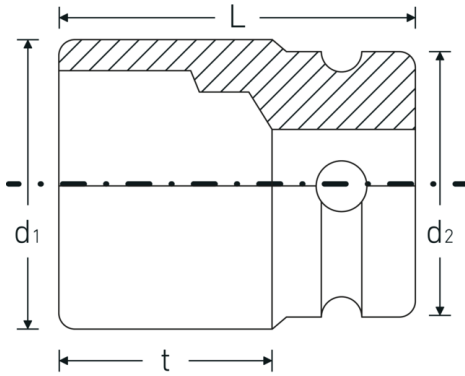

IMPACT-doppen 1/2"

50IMP

Artikelnr. 23010022
GTIN 4018754015078
Model 50 IMP 22

Aanwijzing.

IMPACT-dop 1/2 " 22mm L.42mm

Eigenschappen.

- zeskant
- 1/2" aansluiting
- DIN 3129 / ISO 1711-2
- Chrome Alloy Steel, gebruineerd

Geoptimaliseerde functionaliteit.

Alle IMPACT-doppen hebben een doorlopend boorgat voor de verbindingstift en een diepe groef voor de rubberen veiligheidsring. De verbindingstift wordt bij gebruik niet belast.

Technische tekening.

Technische kenmerken.

Uitvoerprofiel	zeskant
Aandrijving vierkant binnen (inch)	1/2 "
d1	32,5 mm
d2	30 mm
DIN	DIN 3129 / ISO 1711-2
Lengte mm (L)	42 mm
Sleutelplaatdikte [mm]	22 mm
t	25 mm

Logistieke gegevens.

Diepte mm (IFS)	40
Breedte mm (IFS)	33
Hoogte mm (IFS)	33
Lengte (verpakt, mm)	180
Breedte (verpakt, mm)	80
Hoogte (verpakt, mm)	42
Volume (verpakt, dm ³)	0.6048 dm ³
Artikelnr.	23010022
Gewicht (bruto, KG)	1,410
Gewicht PAP (KG)	0,000
Gewicht PVC (KG)	0,009
GTIN	4018754015078
Land van oorsprong AWR	GERMANY
Regio van oorsprong	Nordrhein-Westfalen
WEEE/ElektroG	nicht ear-pflichtig
Douanetarief nr.	82042000
Verpakkingsstandaard	10
Gewicht (g)	141 g