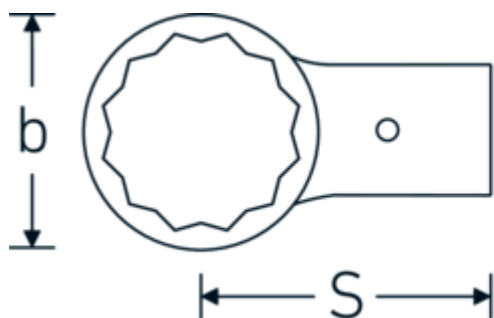

Ring-indstiksværktøj

732/80

Art. nr. 58228055
GTIN 4018754109586
Model 732/80 55

Betegnelse.

Ring-indstiksværktøj Str. 55mm Værktøjshold. 24,5 x 28

Fordele.

Til momentnøgler beregnet til indstiksværktøj

Teknisk tegning.

Tekniske egenskaber.

Bredde mm. (b)	84 mm
Str. på værktøjsholder udvendig firkant	24,5 x 28 mm
Højde mm. (h)	21 mm
S	95 mm
Nøglestørrelse [mm.]	55 mm

Logistiske data.

Dybde mm. (IFS)	141
Bredde mm. (IFS)	91
Højde mm. (IFS)	35
Længde (pakket, mm.)	141
Bredde (pakket, mm.)	91

Varianter.

Art. nr.	Model nr. (ERP)	Betegnelse	GTIN
58228024	732/80 24	Ring-indstiksværktøj Str. 24mm Værktøjshold.24,5 x 28	4018754132294
58228027	732/80 27	Ring-indstiksværktøj Str. 27mm Værktøjshold.24,5 x 28	4018754132300
58228030	732/80 30	Ring-indstiksværktøj Str. 30mm Værktøjshold.24,5 x 28	4018754132317
58228032	732/80 32	Ring-indstiksværktøj Str. 32mm Værktøjshold.24,5 x 28	4018754132324
58228034	732/80 34	Ring-indstiksværktøj Str. 34mm Værktøjshold.24,5 x 28	4018754132331
58228036	732/80 36	Ring-indstiksværktøj Str. 36mm Værktøjshold.24,5 x 28	4018754132348
58228041	732/80 41	Ring-indstiksværktøj Str. 41mm Værktøjshold.24,5 x 28	4018754132355
58228046	732/80 46	Ring-indstiksværktøj Str. 46mm Værktøjshold.24,5 x 28	4018754109562
58228050	732/80 50	Ring-indstiksværktøj Str. 50mm Værktøjshold.24,5 x 28	4018754109579
58228055	732/80 55	Ring-indstiksværktøj Str. 55mm Værktøjshold.24,5 x 28	4018754109586
58228060	732/80 60	Ring-indstiksværktøj Str. 60mm Værktøjshold.24,5 x 28	4018754109593