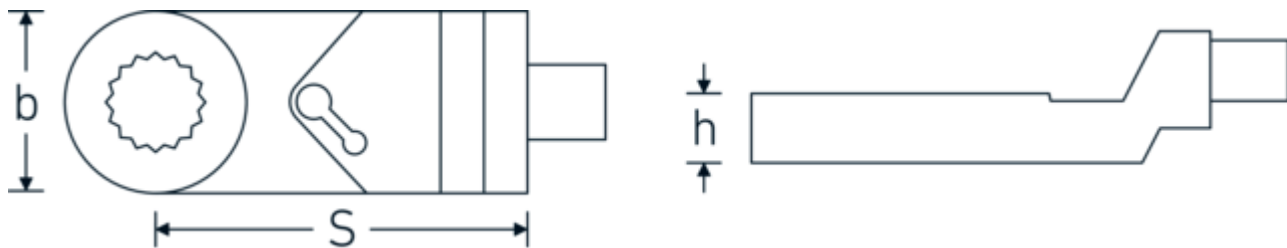

Chiave ad anello a cricchetto 717

717

Nr. art **58170113**
GTIN **4018754348428**
Modello **717/13**

Designazione.

Cricchetto porta inserti 13mm Dimensioni dell'innesto 9 x 12

Caratteristiche del prodotto.

Disegno tecnico.

Attributi tecnici.

Numero di denti	72
Angolo di lavoro	5 °
Larghezza mm (b)	26 mm
Taglia del portautensili [quadrato interno]	9 x 12 mm
Altezza mm (h)	9,4 mm
Coppia massima	100 N·m
S	42 mm
Larghezza tra le piastre 1 [mm]	13 mm