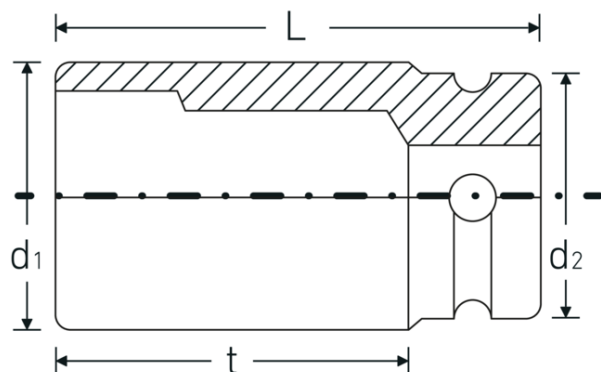

Avantages.

Carré d'entraînement femelle 3/4".

Points forts du produit.

Puissante et résistante.

Les douilles sont fabriquées en acier allié au chrome de haute qualité. Elles sont trempées dans l'huile pour éviter les tensions et les déformations.

Fonctionnalité optimisée.

Toutes les douilles IMPACT possèdent un trou de part en part pour la tige de liaison ainsi qu'une gorge profonde pour la bague de sécurité en caoutchouc. La tige de sûreté n'est pas sous contrainte durant l'application.

Grande précision d'ajustement.

La grande précision d'ajustement due à des tolérances extrêmement étroites garantit une transmission sans jeu de la force de la visseuse à choc sur la douille et une action nettement meilleure.

Dessin technique.

Attributs techniques.

Empreinte	6 pans
Carré d'entraînement intérieur (pouces)	3/4 "
d1	35 mm
d2	44 mm
Longueur mm (L)	100 mm
Ouverture [mm]	21 mm
t	75 mm

Données logistiques.

Profondeur mm (IFS)	100
Largeur	45
Hauteur mm (IFS)	45
Longueur (emballé, mm)	101
Largeur (emballé, mm)	100
Hauteur (emballé, mm)	46
Volume (emballé, dm3)	0.4646 dm3
Réf. n°	25020021
Poids (brut, kg)	1,728
Poids PAP (kg)	0,000
Poids PVC (kg)	0,008
GTIN	4018754015801
Pays d'origine AWR	GERMANY
Région d'origine	Nordrhein-Westfalen
WEEE/ElektroG	nicht ear-pflichtig
Position tarifaire	82042000
Emballage	2
Poids	895 g