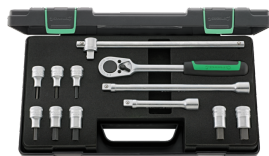

83022007
Harde schuiminleg voor gereedschapskoffers

96012047_

98811908_

96015205_

96021122_

96021223_

96021236_

96023703_

96022119_

96031501_

96032006_

96020107_

91282160
Dopsleutelset

Beelden.