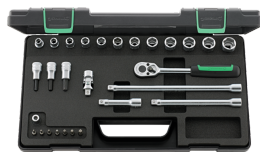

96022119_

96031501_

96032006_

96020107_

91282160
Dopsleutelset

Beelden.