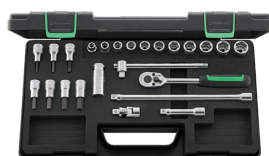

83022007
Harde schuiminleg voor gereedschapskoffers

96012047_

98811908_

96015205_

96021122_

96021223_

96021236_

96023703_