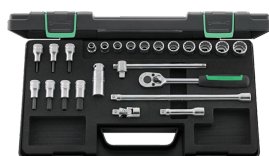

83022007
Harde schuiminleg voor gereedschapskoffers

96012047_

98811908_

96015205_

96021122_

96021223_

96021236_

96023703_