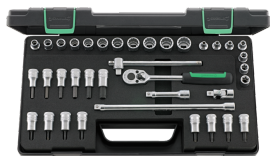

83022007
Harde schuiminleg voor gereedschapskoffers

96012047_

98811908_

96015205_

96021122_

96021223_

96021236_

96023703_