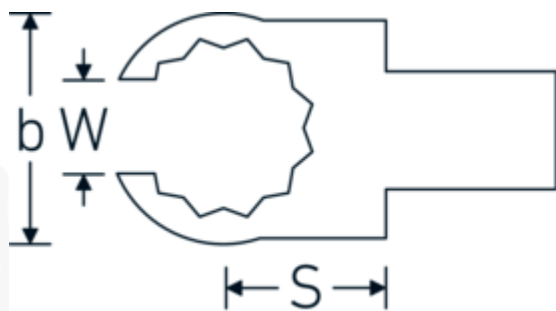

OPEN-RING insteekgereedschap

733/10

Artikelnr. 58231019
GTIN 4018754034420
Model 733/10 19

Aanwijzing.

OPEN-RING insteekgereedschap Maat 19mm Wkz.Aufn.9 x 12

Eigenschappen.

- Voor momentsleutels met vierkante mof
- Vastgezet door penvergrendeling
- Verchroomd over nikkel, duurzaam en spaanbestendig
- Gesmeed, gehard en gekoeld in een oliebad
- Extreem veerkrachtig, uitzonderlijk duurzaam

Voordelen.

Voor momentsleutels met vierkantopname

Technische tekening.

Technische kenmerken.

Breedte mm (b)	34 mm
Afmeting gereedschapshouder [vierkant inwendig]	9 x 12 mm
Hoogte mm (h)	15 mm
S	17,5 mm
Sleutelplaatdikte [mm]	19 mm
W	15,8 mm

Logistieke gegevens.

Diepte mm (IFS)	49
Breedte mm (IFS)	35
Hoogte mm (IFS)	15
Lengte (verpakt, mm)	55
Breedte (verpakt, mm)	38
Hoogte (verpakt, mm)	16
Volume (verpakt, dm ³)	0.03344 dm ³
Artikelnr.	58231019
Gewicht (bruto, KG)	0,070
Gewicht PAP (KG)	0,000
Gewicht PVC (KG)	0,002
GTIN	4018754034420
Land van oorsprong AWR	GERMANY
Regio van oorsprong	Nordrhein-Westfalen
WEEE/ElektroG	nicht ear-pflichtig
Douanetarief nr.	82041100
Verpakkingsstandaard	1
Gewicht (g)	70 g

Varianten.

Artikelnr.	Modelnr. (ERP)	Beschrijving	GTIN
58231010	733/10 10	OPEN-RING insteekgereedschap Maat 10mm Wkz.Aufn.9 x 12	4018754034352
58231011	733/10 11	OPEN-RING insteekgereedschap Maat 11mm Wkz.Aufn.9 x 12	4018754034369
58231012	733/10 12	OPEN-RING insteekgereedschap Maat 12mm Wkz.Aufn.9 x 12	4018754034376
58231013	733/10 13	OPEN-RING insteekgereedschap Maat 13mm Wkz.Aufn.9 x 12	4018754034383
58231014	733/10 14	OPEN-RING insteekgereedschap Maat 14mm Wkz.Aufn.9 x 12	4018754034390
58231016	733/10 16	OPEN-RING insteekgereedschap Maat 16mm Wkz.Aufn.9 x 12	4018754085163
58231017	733/10 17	OPEN-RING insteekgereedschap Maat 17mm Wkz.Aufn.9 x 12	4018754034406
58231018	733/10 18	OPEN-RING insteekgereedschap Maat 18mm Wkz.Aufn.9 x 12	4018754034413