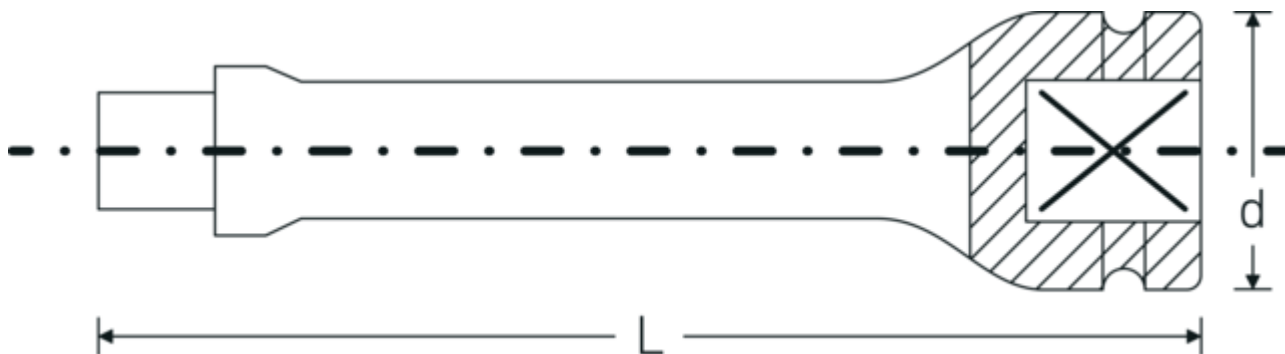

IMPACT-verlengstukken 3/4"

560IMP

Artikelnr. **35010003**
 GTIN **4018754017348**
 Model **560/13 IMP**

Aanwijzing. Verlengstuk 3/4 " L.330mm

Eigenschappen.

- 3/4" aansluiting
- Chrome Alloy Steel, gebruieneerd

Technische tekening.

Technische kenmerken.

Uitgang vierkant buiten (inch)	3/4
Aandrijving vierkant binnen (inch)	3/4 "
d	44 mm
Gr.	13
Lengte mm (L)	330 mm

Logistieke gegevens.

Diepte mm (IFS)	332
Breedte mm (IFS)	45
Hoogte mm (IFS)	45
Lengte (verpakt, mm)	332
Breedte (verpakt, mm)	100
Hoogte (verpakt, mm)	80
Volume (verpakt, dm3)	2.656 dm3

Artikelnr.	35010003
Gewicht (bruto, KG)	6,525
Gewicht PAP (KG)	0,000
Gewicht PVC (KG)	0,000
GTIN	4018754017348
Land van oorsprong AWR	GERMANY
Regio van oorsprong	Nordrhein-Westfalen
WEEE/ElektroG	nicht ear-pflichtig
Douanetarief nr.	82042000
Verpakkingsstandaard	5
Gewicht (g)	1305 g

Varianten.

Artikelnr.	Modelnr. (ERP)	Beschrijving	GTIN
35010001	560/7 IMP	Verlengstuk 3/4 " L.180mm	4018754017324
35010002	560/10 IMP	Verlengstuk 3/4 " L.250mm	4018754017331
35010003	560/13 IMP	Verlengstuk 3/4 " L.330mm	4018754017348