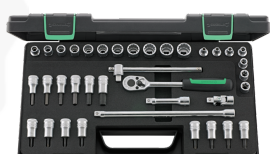

83022009
Inserto de espuma dura

83033413
Inserto de espuma dura

83022007
Inserto de espuma dura

96012047_

98811908_

96015205_

96021122_

96021223_

96021236_

96023703_

96022119_

96031501_

96032006_

96020107_

91282160

Juego de llaves de vaso