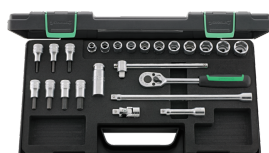

83022009
Inserto de espuma dura

83033413
Inserto de espuma dura

83022007
Inserto de espuma dura

96012047_

98811908_

96015205_

96021122_

96021223_

96021236_

96023703_

96022119_

96031501_

96032006_

96020107_

91282160

Juego de llaves de vaso