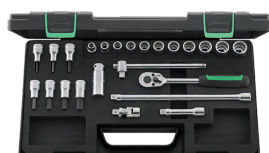

83022009
Inserto de espuma dura

83033413
Inserto de espuma dura

83022007
Inserto de espuma dura

96012047_

98811908_

96015205_

96021122_

96021223_

96021236_

96023703_

96022119_

96031501_

96032006_

96020107_

91282160

Juego de llaves de vaso