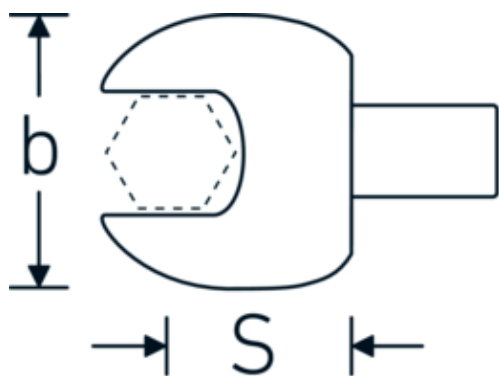

## Gaffel-indstiksværktøj

731/100

Art. nr. 58211032  
GTIN 4018754238675  
Model 731/100 SW 32

### Betegnelse.

Gaffel-indstiksværktøj Str. 32mm Værktøjshold.22 x 28

### Tekniske egenskaber.

Bredde mm. (b)	67 mm
Værktøjsholderens størrelse [indvendig firkant]	22 x 28 mm
Højde mm. (h)	15 mm