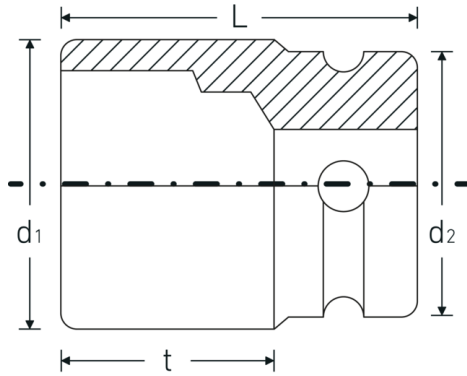

IMPACT-doppen 1/2"

51IMP

Artikelnr. 23020027
GTIN 4018754015214
Model 51 IMP 27

Aanwijzing.

IMPACT-dop 1/2 " 27mm L.85mm

Eigenschappen.

- lange uitvoering
- zeskant
- 1/2" aansluiting
- Chrome Alloy Steel, gebruineerd
- DIN 3129 / ISO 1711-2

Geoptimaliseerde functionaliteit.

Alle IMPACT-doppen hebben een doorlopend boorgat voor de verbindingstift en een diepe groef voor de rubberen veiligheidsring. De verbindingstift wordt bij gebruik niet belast.

Technische tekening.

Technische kenmerken.

Uitvoerprofiel	zeskant
Aandrijving vierkant binnen (inch)	1/2 "
d1	38,8 mm
d2	30 mm
Lengte mm (L)	85 mm
Sleutelplaatdikte [mm]	27 mm
t	65 mm

Logistieke gegevens.

Diepte mm (IFS)	85
Breedte mm (IFS)	39
Hoogte mm (IFS)	39
Lengte (verpakt, mm)	196
Breedte (verpakt, mm)	40
Hoogte (verpakt, mm)	86
Volume (verpakt, dm ³)	0.67424 dm ³
Artikelnr.	23020027
Gewicht (bruto, KG)	1,925
Gewicht PAP (KG)	0,000
Gewicht PVC (KG)	0,009
GTIN	4018754015214
Land van oorsprong AWR	GERMANY
Regio van oorsprong	Nordrhein-Westfalen
WEEE/ElektroG	nicht ear-pflichtig
Douanetarief nr.	82042000
Verpakkingsstandaard	5
Gewicht (g)	385 g