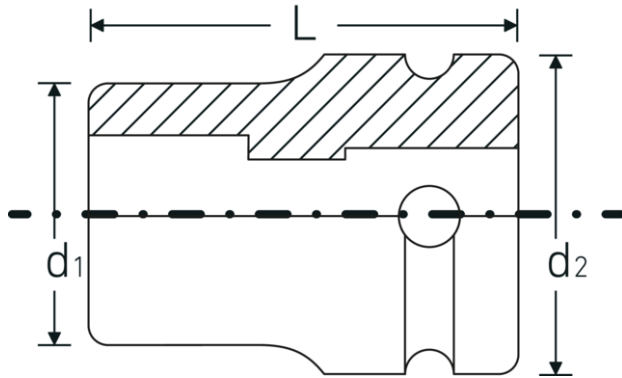

Voordelen.

1/2" aansluiting.

Hoogtepunten van het product.

Krchtig en veerkrchtig.

De doppen zijn gemaakt van hoogwaardig chroomlegeringstaal. Ze zijn gehard in olie om spanning en vervorming te voorkomen.

Geoptimaliseerde functionaliteit.

Alle IMPACT-doppen hebben een doorlopend boorgat voor de verbindingssstift en een diepe groef voor de rubberen veiligheidsring. De verbindingssstift wordt bij gebruik niet belast.

Technische tekening.

Technische kenmerken.

Uitvoerprofiel	TORX®
Uitvoerprofiel TORX® (mm)	18,4 mm
Aandrijving vierkant binnen (inch)	1/2 "
d1	24,5 mm
d2	30 mm
Maat uitvoerprofiel	E20
Lengte mm (L)	38 mm

Logistieke gegevens.

Diepte mm (IFS)	38
Breedte mm (IFS)	30
Hoogte mm (IFS)	30
Lengte (verpakt, mm)	170
Breedte (verpakt, mm)	80
Hoogte (verpakt, mm)	47
Volume (verpakt, dm ³)	0.6392 dm ³
Artikelnr.	23080020
Gewicht (bruto, KG)	1,200
Gewicht PAP (KG)	0,000
Gewicht PVC (KG)	0,008
GTIN	4018754015320
Land van oorsprong AWR	GERMANY
Regio van oorsprong	Nordrhein-Westfalen
WEEE/ElektroG	nicht ear-pflichtig
Douanetarief nr.	82042000
Verpakkingsstandaard	10
Gewicht (g)	120 g