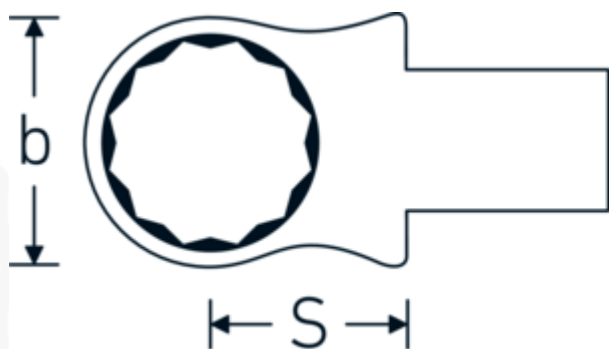

Chiavi ad anello ad innesto

732/40

Nr. art 58224015
GTIN 4018754034215
Modello 732/40 15

Designazione.

Chiave ad anello ad innesto Mis. 15mm Dimensioni dell'innesto 14 x 18

Descrizione.

- Per chiavi dinamometriche con attacco quadrato
- Fissato con bloccaggio a perno
- Cromatura su nichel, durevole e resistente ai trucioli
- Fuso a getto, temprato e raffreddato in bagno d'olio
- Estremamente resiliente, eccezionalmente durevole

Vantaggi.

Per chiavi dinamometriche con adattatore quadro

Disegno tecnico.

Attributi tecnici.

Larghezza mm (b)	24 mm
Taglia del portautensili [quadrato interno]	14 x 18 mm
Altezza mm (h)	11 mm
S	25 mm
Larghezza tra i piatti [mm]	15 mm

Dati logistici.

Profondità mm (IFS)	63
Larghezza mm (IFS)	31
Altezza mm (IFS)	21
Lunghezza (imballata, mm)	69
Larghezza (imballata, mm)	34
Altezza (imballata, mm)	22
Volume (imballato, dm3)	0.051612 dm3
N° Art.	58224015
Peso (lordo, kg)	0,130
Peso PAP (kg)	0,000
Peso PVC (kg)	0,002
GTIN	4018754034215
Paese di origine AWR	GERMANY
Regione di origine	Nordrhein-Westfalen
RAEE/Legge sull'elettricità	nicht ear-pflichtig
N. tariffa doganale	82041100
Standard di imballaggio	1
Peso [mm]	128 g