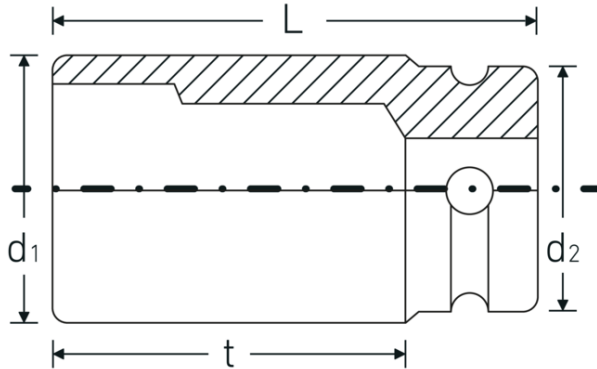

IMPACT-doppen 1"

60IMP

Artikelnr. 26010070
GTIN 4018754234004
Model 60 IMP 70

Aanwijzing.

IMPACT-dop 1 " 70mm L.85mm

Eigenschappen.

- zeskant
- 1" aansluiting
- DIN 3129 / ISO 1711-2
- Chrome Alloy Steel, gebruineerd

Geoptimaliseerde functionaliteit.

Alle IMPACT-doppen hebben een doorlopend boorgat voor de verbindingstift en een diepe groef voor de rubberen veiligheidsring. De verbindingstift wordt bij gebruik niet belast.

Technische tekening.

Technische kenmerken.

Uitvoerprofiel	zeskant
Aandrijving vierkant binnen (inch)	1 "
d1	98 mm
d2	54 mm
DIN	DIN 3129 / ISO 1711-2
Lengte mm (L)	85 mm
Sleutelplaatdikte [mm]	70 mm
t	43 mm

Logistieke gegevens.

Diepte mm (IFS)	87
Breedte mm (IFS)	95
Hoogte mm (IFS)	95
Lengte (verpakt, mm)	88
Breedte (verpakt, mm)	96
Hoogte (verpakt, mm)	96
Volume (verpakt, dm3)	0.811008 dm3
Artikelnr.	26010070
Gewicht (bruto, KG)	1,814
Gewicht PAP (KG)	0,000
Gewicht PVC (KG)	0,009
GTIN	4018754234004
Land van oorsprong AWR	TAIWAN, PROVINCE OF CHINA
WEEE/ElektroG	nicht ear-pflichtig
Douanetarief nr.	82042000
Verpakkingsstandaard	1
Gewicht (g)	1803 g