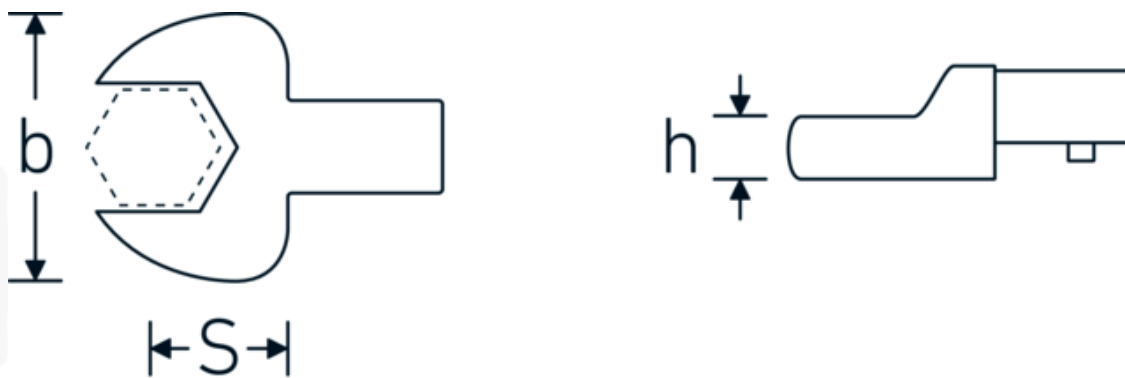

Insteeksteeksleutel

731/40

Artikelnr. **58214014**
GTIN **4018754033935**
Model **731/40 14**

Aanwijzing.

Insteeksteeksleutel Maat 14mm Wkz.Aufn.14 x 18

Eigenschappen.

- Voor momentsleutels met vierkante mof
- Vastgezet door penvergrendeling
- Verchroomd over nikkel, duurzaam en spaanbestendig
- Drop gesmeed, gehard en gekoeld in een oliebad
- Extreem veerkrachtig, uitzonderlijk duurzaam

Voordelen.

Voor momentsleutels met vierkantopname

Technische tekening.

Technische kenmerken.

Breedte mm (b)	35 mm
Afmeting gereedschapshouder [vierkant inwendig]	14 x 18 mm
Hoogte mm (h)	8 mm
S	25 mm
Sleutelplaatdikte [mm]	14 mm

Logistieke gegevens.

Diepte mm (IFS)	58
Breedte mm (IFS)	33
Hoogte mm (IFS)	22
Lengte (verpakt, mm)	64
Breedte (verpakt, mm)	36
Hoogte (verpakt, mm)	23
Volume (verpakt, dm ³)	0.052992 dm ³
Artikelnr.	58214014
Gewicht (bruto, KG)	0,132
Gewicht PAP (KG)	0,000
Gewicht PVC (KG)	0,002
GTIN	4018754033935
Land van oorsprong AWR	GERMANY
Regio van oorsprong	Nordrhein-Westfalen
WEEE/ElektroG	nicht ear-pflichtig
Douanetarief nr.	82041100
Verpakkingsstandaard	1
Gewicht (g)	129 g