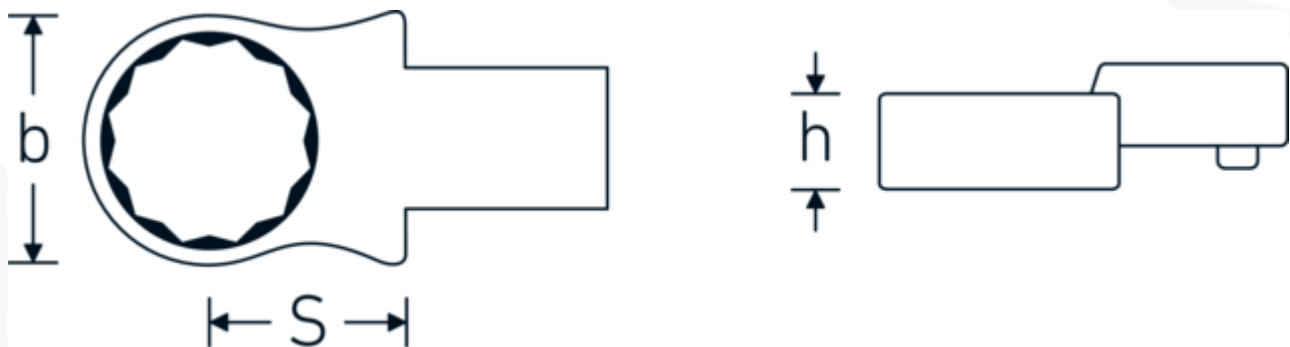

Insteekringsleutel

732/10

Artikelnr. 58221016
GTIN 4018754034130
Model 732/10 16

Aanwijzing.

Insteekringsleutel Maat 16mm Wkz.Aufn.9 x 12

Eigenschappen.

- Voor momentsleutels met vierkante mof
- Vastgezet door penvergrendeling
- Verchroomd over nikkel, duurzaam en spaanbestendig
- Drop gesmeed, gehard en gekoeld in een oliebad
- Extreem veerkrachtig, uitzonderlijk duurzaam

Voordelen.

Voor momentsleutels met vierkantopname

Technische tekening.

Technische kenmerken.

Breedte mm (b)	26 mm
Afmeting gereedschapshouder [vierkant inwendig]	9 x 12 mm
Hoogte mm (h)	12 mm
S	17,5 mm
Sleutelplaatdikte [mm]	16 mm

Logistieke gegevens.

Diepte mm (IFS)	48
Breedte mm (IFS)	27
Hoogte mm (IFS)	15
Lengte (verpakt, mm)	54
Breedte (verpakt, mm)	30
Hoogte (verpakt, mm)	16
Volume (verpakt, dm ³)	0.02592 dm ³
Artikelnr.	58221016
Gewicht (bruto, KG)	0,057
Gewicht PAP (KG)	0,000
Gewicht PVC (KG)	0,002
GTIN	4018754034130
Land van oorsprong AWR	GERMANY
Regio van oorsprong	Nordrhein-Westfalen
WEEE/ElektroG	nicht ear-pflichtig
Douanetarief nr.	82041100
Verpakkingsstandaard	1
Gewicht (g)	54 g