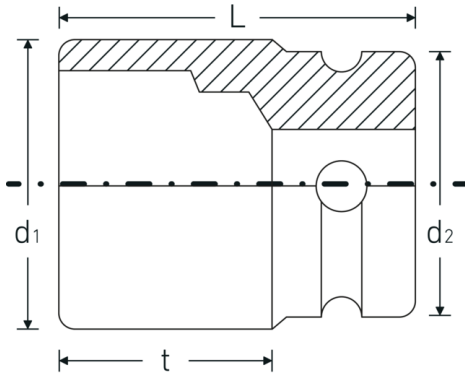

### Eigenschappen.

- lange uitvoering
- zeskant
- 1/2" aansluiting
- Chrome Alloy Steel, gebruineerd
- DIN 3129 / ISO 1711-2

## Technische kenmerken.

Uitvoerprofiel	zeskant
Aandrijving vierkant binnen (inch)	1/2 "
d1	32,5 mm
d2	30 mm
Lengte mm (L)	85 mm
Sleutelplaatdikte [mm]	22 mm
t	66,5 mm