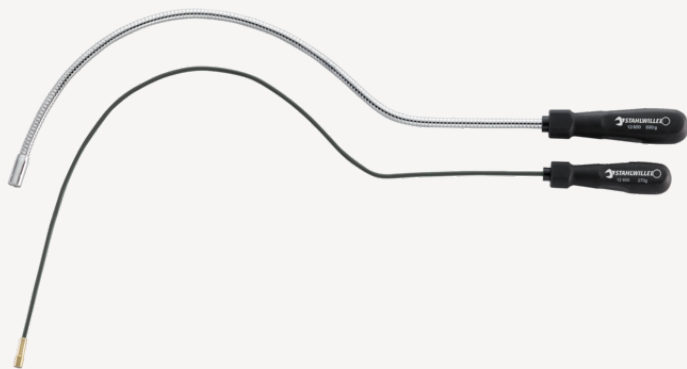

## Estrattori magnetici

### 12600

Nr. art **77260200**  
 GTIN **4018754048779**  
 Modello **12600 3000 G MAGNETHEBER**

**Designazione.** Estrattore magnetico Forza di trazione 3000g D.19mm Lar.535mm

**Descrizione.**

- perdita di aderenza in caso di riscaldamento oltre gli 80°C

## Vantaggi.

Estrattore magnetico flessibile con forza di trazione di 3000 g, lunghezza 535 mm

Consente di raccogliere oggetti ferrosi persi, come viti o utensili, in punti difficili da raggiungere

Pratico ausilio per l'officina, l'industria e la casa

## Attributi tecnici.

d	19 mm
Lunghezza mm (L)	535 mm
Forza di trazione (g)	3000 g