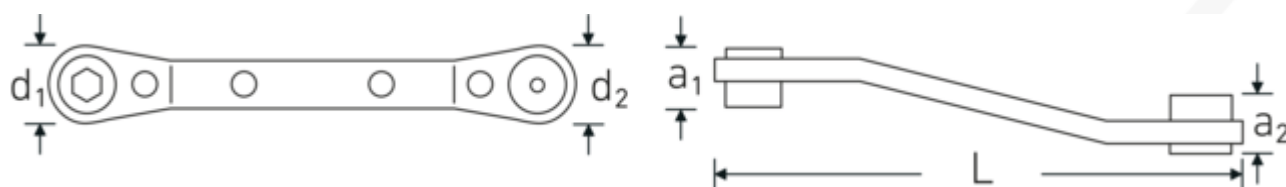

Bit-Ratschenschlüssel 1/4 x 5/16"

25B

Art.-Nr. 41541620
GTIN 4018754094493
Modell 25 B
RATSCHENRINGSCHLUESSEL

Bezeichnung. 1/4 x 5/16 Bit-Ratschenschlüssel L.138mm

Eigenschaften.

- umschaltbar
- mit magnetischen Innensechskantaufnahmen für Bit-Schraubendrehereinsätze
- abgewinkelt
- verchromt

Technische Zeichnung.

Technische Attribute.

a1	15 mm
a2	17 mm
Antriebssechskant innen (Zoll)	1/4 x 5/16
d1	20 mm
d2	23 mm
Länge mm (L)	138 mm

Logistikdaten.

Tiefe mm (IFS)	140
Breite mm (IFS)	25
Höhe mm (IFS)	25
Länge (verpackt, mm)	140
Breite (verpackt, mm)	25
Höhe (verpackt, mm)	25
Volumen (verpackt, dm ³)	0.0875 dm ³
Art.-Nr.	41541620
Gewicht (brutto, kg)	0,105