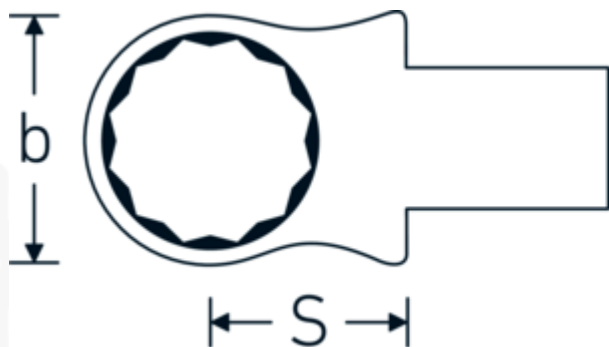

Chiavi ad anello ad innesto

732/10

Nr. art **58221011**
GTIN **4018754034086**
Modello **732/10 11**

Designazione.

Chiave ad anello a innesto Mis. 11mm Dimensioni dell'innesto 9 x 12

Descrizione.

- Per chiavi dinamometriche con attacco quadrato
- Fissato con bloccaggio a perno
- Cromatura su nichel, durevole e resistente ai trucioli
- Fuso a getto, temprato e raffreddato in bagno d'olio
- Estremamente resiliente, eccezionalmente durevole

Vantaggi.

Per chiavi dinamometriche con adattatore quadro

Disegno tecnico.

Attributi tecnici.

Larghezza mm (b)	18.5 mm
Taglia del portautensili [quadrato interno]	9 x 12 mm
Altezza mm (h)	9 mm
S	17,5 mm
Larghezza tra i piatti [mm]	11 mm

Dati logistici.

Profondità mm (IFS)	43
Larghezza mm (IFS)	22
Altezza mm (IFS)	15
Lunghezza (imballata, mm)	49
Larghezza (imballata, mm)	25
Altezza (imballata, mm)	16
Volume (imballato, dm3)	0.0196 dm3
N° Art.	58221011
Peso (lordo, kg)	0,044
Peso PAP (kg)	0,000
Peso PVC (kg)	0,002
GTIN	4018754034086
Paese di origine AWR	GERMANY
Regione di origine	Nordrhein-Westfalen
RAEE/Legge sull'elettricità	nicht ear-pflichtig
N. tariffa doganale	82041100
Standard di imballaggio	1
Peso [mm]	41 g