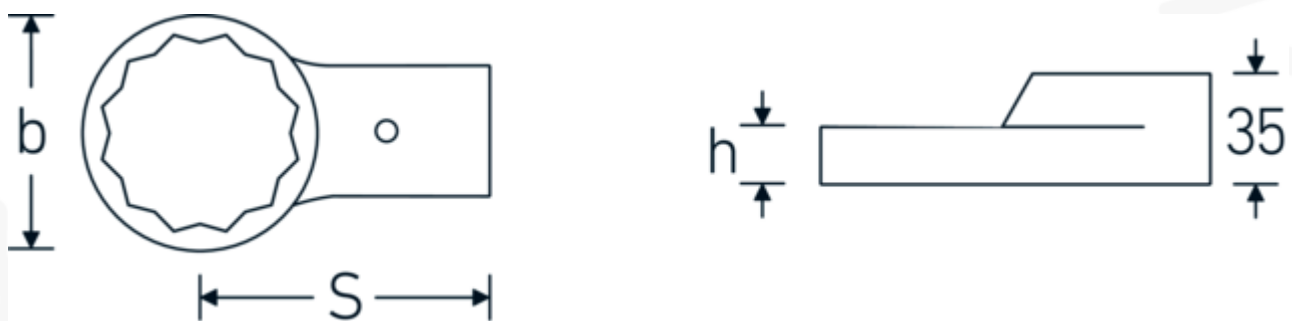

Opsteekringsleutel

732/80

Artikelnr. 58228030

GTIN 4018754132317

Model 732/80 30

Aanwijzing.

Opsteekringsleutel Maat 30mm Wkz.Aufn.24,5 x 28

Eigenschappen.

Voordelen.

Voor momentsleutels met opname voor opsteekgereedschappen

Technische tekening.

Technische kenmerken.

Breedte mm (b) 46 mm

Logistieke gegevens.

Diepte mm (IFS) 119

Maat gereedschapshouder buitenvierkant	24,5 x 28 mm	Breedte mm (IFS)	43
Hoogte mm (h)	16 mm	Hoogte mm (IFS)	35
S	95 mm	Lengte (verpakt, mm)	150
Sleutelplaatdikte [mm]	30 mm	Breedte (verpakt, mm)	60
		Hoogte (verpakt, mm)	35
		Volume (verpakt, dm3)	0.315 dm3
		Artikelnr.	58228030
		Gewicht (bruto, KG)	0,635
		Gewicht PAP (KG)	0,000
		Gewicht PVC (KG)	0,005
		GTIN	4018754132317
		Land van oorsprong AWR	GERMANY
		Regio van oorsprong	Nordrhein-Westfalen
		WEEE/ElektroG	nicht ear-pflichtig
		Douanetarief nr.	82041100
		Verpakkingsstandaard	1
		Gewicht (g)	630 g

Varianten.

Artikelnr.	Modelnr. (ERP)	Beschrijving	GTIN
58228024	732/80 24	Opsteekringsleutel Maat 24mm Wkz.Aufn.24,5 x 28	4018754132294
58228027	732/80 27	Opsteekringsleutel Maat 27mm Wkz.Aufn.24,5 x 28	4018754132300
58228030	732/80 30	Opsteekringsleutel Maat 30mm Wkz.Aufn.24,5 x 28	4018754132317
58228032	732/80 32	Opsteekringsleutel Maat 32mm Wkz.Aufn.24,5 x 28	4018754132324
58228034	732/80 34	Opsteekringsleutel Maat 34mm Wkz.Aufn.24,5 x 28	4018754132331
58228036	732/80 36	Opsteekringsleutel Maat 36mm Wkz.Aufn.24,5 x 28	4018754132348
58228041	732/80 41	Opsteekringsleutel Maat 41mm Wkz.Aufn.24,5 x 28	4018754132355
58228046	732/80 46	Opsteekringsleutel Maat 46mm Wkz.Aufn.24,5 x 28	4018754109562
58228050	732/80 50	Opsteekringsleutel Maat 50mm Wkz.Aufn.24,5 x 28	4018754109579
58228055	732/80 55	Opsteekringsleutel Maat 55mm Wkz.Aufn.24,5 x 28	4018754109586
58228060	732/80 60	Opsteekringsleutel Maat 60mm Wkz.Aufn.24,5 x 28	4018754109593