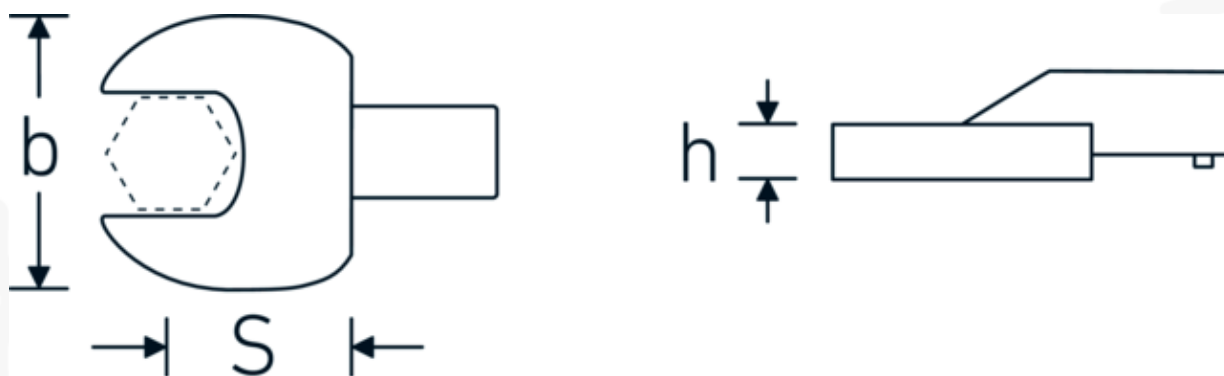

Embout à fourche

731/100

Réf. n° 58211030

GTIN 4018754238668

Modèle 731/100 SW 30

Désignation.

Clé plate à emboîter Taille 30mm Porte Outil 22 x 28

Caractéristiques.

- Pour clés dynamométriques avec prise carrée
- Fixation par goupille de sécurité
- Chromage sur nickel, durable et résistant à l'écaillage
- Forgé dans la matrice, trempé et refroidi en bain d'huile
- Extrêmement résistant, exceptionnellement durable

Avantages.

Pour les clés dynamométriques à embout carré

Dessin technique.

Attributs techniques.

Largeur mm (b)	63 mm
Taille du porte-outil [carré intérieur]	22 x 28 mm
Hauteur mm (h)	15 mm
S	55 mm
Ouverture [mm]	30 mm

Données logistiques.

Profondeur mm (IFS)	115
Largeur	72
Hauteur mm (IFS)	34
Longueur (emballé, mm)	170
Largeur (emballé, mm)	100
Hauteur (emballé, mm)	34
Volume (emballé, dm3)	0.578 dm3
Réf. n°	58211030
Poids (brut, kg)	0,731
Poids PAP (kg)	0,000
Poids PVC (kg)	0,005
GTIN	4018754238668
Pays d'origine AWR	GERMANY
Région d'origine	Nordrhein-Westfalen
WEEE/ElektroG	nicht ear-pflichtig
Position tarifaire	82041100
Emballage	1
Poids	690 g