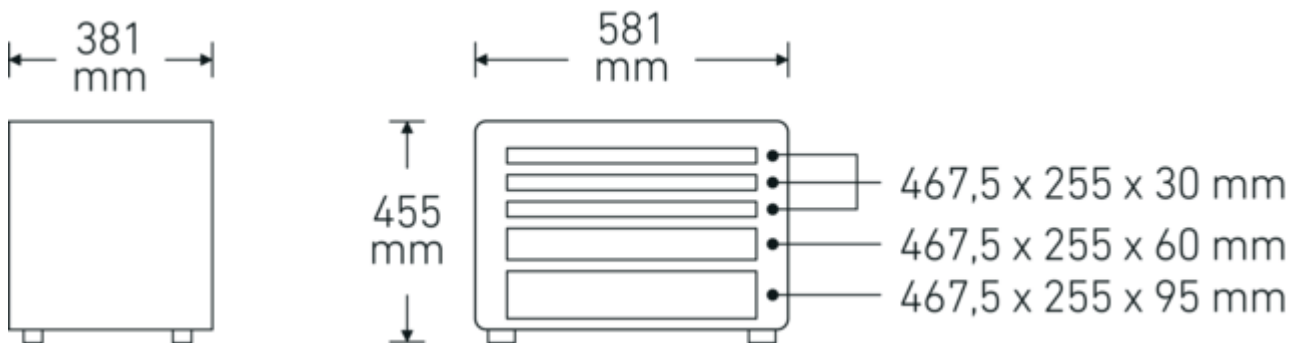

13217

Art. no. **81091322**
GTIN **4018754284481**
Model **13217 TS IP67 WERKZEUG-
TROLLY**

Label. djup svart

Features.

- extremt robust och tålig verktygsväska av polypropylen för professionell användning
- 5 låsbara lådor med transparent lock och utdragsstopp i 3 olika höjder
- lätta att ta ut lådorna kan skjutas in i valfri ordningsföljd
- med ett lock ovanpå och ett avtagbart lock på framsidan
- det övre locket är försett med formskum för säker fixering av verktygen
- 1 uttagbar insats med 2 handtag och 2 transparenta lådlock under det övre locket
- lådorna kan användas som separat verktyglåda tack vare transparent lock
- väskan och lådorna kan märkas individuellt med text
- 2 lättgående dubbla hjul på sidan med teleskophandtag
- kan byggas om med hjulsatsen R 13217 för upprätt transport på 4 hjul (beställs separat)
- utdragbart teleskophandtag för enkel transport
- 2 handtag i sidorna
- resistent mot skydrol, aceton, bensin och hydraulolja
- 60 kg bärkraft
- kan låsas på 3 ställen med hänglås
- finns även i IP67-utförande (6 lådor, 4 x 30mm, 2 x 60mm). Extra förslutningar och tätningar skyddar mot vatten och damm. En speciell ventil sörjer för tryckutjämning
- kan även levereras med reflexfolie runt om (5 lådor, 2 x 30mm, 3 x 60mm), för ökad säkerhet vid arbete i mörka omgivningar
- individuella väskvarianter på förfrågan

Technical Drawing.

Technical Attributes.

Bredd mm (b)	581 mm
Färg	djup svart
Höjd mm (h)	455 mm
Längd mm (L)	381 mm
Modell no.	13217 TS IP67

Logistics data.

Djup mm (IFS)	580
Bredd mm (IFS)	390
Höjd mm (IFS)	460
Längd (packad, mm)	600
Bredd (packad, mm)	405
Höjd (packad, mm)	470
Volym (förpackad, dm ³)	114.21 dm ³
Art. no.	81091322
Vikt (brutto, kg)	16,000
Vikt PAP (kg)	1,000
Vikt PVC (kg)	0,000
GTIN	4018754284481
Ursprungsland AWR	ITALY
Ursprungsregion	Ausländischer Ursprung
WEEE/ElektroG	nicht ear-pflichtig