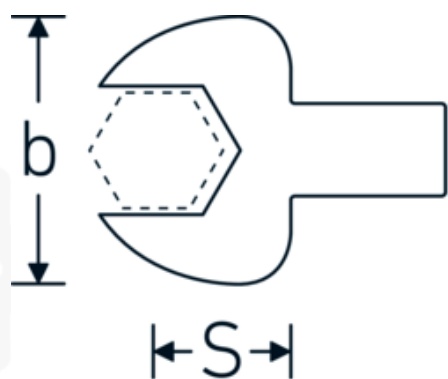

Dibujo técnico.