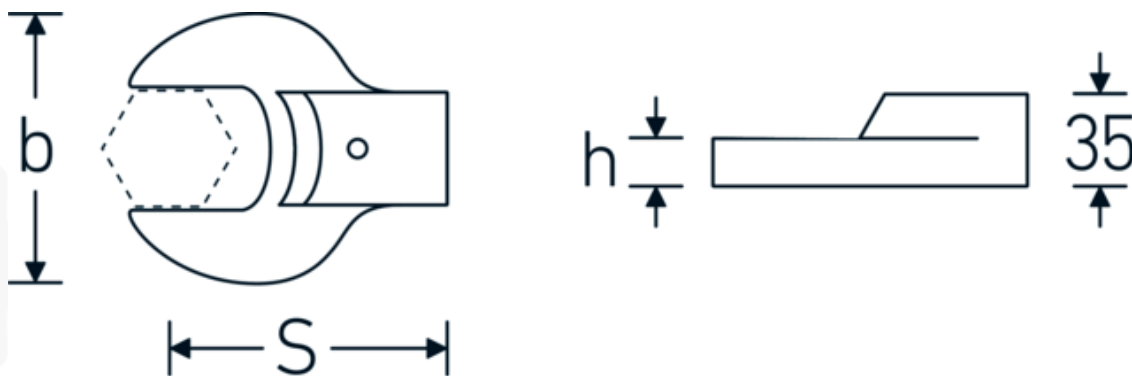

Opsteeksteeksleutel

731/80

Artikelnr. 58218032
GTIN 4018754132270
Model 731/80 32

Aanwijzing.

Opsteeksteeksleutel Maat 32mm Wkz.Aufn.24,5 x 28

Eigenschappen.

- Voor momentsleutels met houder voor slipgereedschap
- Vastgezet door penvergrendeling
- Verchroomd over nikkel, duurzaam en spaanbestendig
- Drop forged, gehard en gekoeld in een oliebad
- Extreem veerkrachtig, uitzonderlijk duurzaam

Voordelen.

Voor momentsleutels met opname voor opsteekgereedschappen

Technische tekening.

Technische kenmerken.

Breedte mm (b)	67 mm
Maat gereedschapshouder buitenvierkant	24,5 x 28 mm
Hoogte mm (h)	15 mm
S	95 mm
Sleutelplaatdikte [mm]	32 mm

Logistieke gegevens.

Diepte mm (IFS)	110
Breedte mm (IFS)	43
Hoogte mm (IFS)	35
Lengte (verpakt, mm)	150
Breedte (verpakt, mm)	90
Hoogte (verpakt, mm)	35
Volume (verpakt, dm ³)	0.4725 dm ³
Artikelnr.	58218032
Gewicht (bruto, KG)	0,678
Gewicht PAP (KG)	0,000
Gewicht PVC (KG)	0,005
GTIN	4018754132270
Land van oorsprong AWR	GERMANY
Regio van oorsprong	Nordrhein-Westfalen
WEEE/ElektroG	nicht ear-pflichtig
Douanetarief nr.	82041100
Verpakkingsstandaard	1
Gewicht (g)	670 g

Varianten.

Artikelnr.	Modelnr. (ERP)	Beschrijving	GTIN
58218024	731/80 24	Opsteeksteeksleutel Maat 24mm Wkz.Aufn.24,5 x 28	4018754132249
58218027	731/80 27	Opsteeksteeksleutel Maat 27mm Wkz.Aufn.24,5 x 28	4018754132256
58218030	731/80 30	Opsteeksteeksleutel Maat 30mm Wkz.Aufn.24,5 x 28	4018754132263
58218032	731/80 32	Opsteeksteeksleutel Maat 32mm Wkz.Aufn.24,5 x 28	4018754132270
58218034	731/80 34	Opsteeksteeksleutel Maat 34mm Wkz.Aufn.24,5 x 28	4018754132287
58218036	731/80 36	Opsteeksteeksleutel Maat 36mm Wkz.Aufn.24,5 x 28	4018754109500
58218041	731/80 41	Opsteeksteeksleutel Maat 41mm Wkz.Aufn.24,5 x 28	4018754109517
58218046	731/80 46	Opsteeksteeksleutel Maat 46mm Wkz.Aufn.24,5 x 28	4018754109524