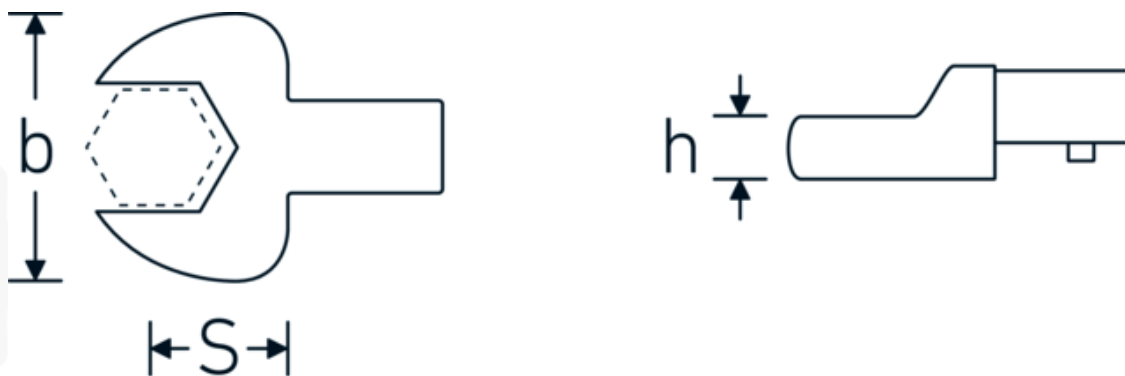

Insteeksteeksleutel

731/10

Artikelnr. 58211008
GTIN 4018754033805
Model 731/10 8

Aanwijzing.

Insteeksteeksleutel Maat 8mm Wkz.Aufn.9 x 12

Eigenschappen.

- Voor momentsleutels met vierkante mof
- Vastgezet door penvergrendeling
- Chroom plating over nikkel, duurzaam en spaanbestendig
- Drop forged, gehard en gekoeld in een oliebad
- Extreem veerkrachtig, uitzonderlijk duurzaam

Voordelen.

Voor momentsleutels met vierkantopname

Technische tekening.

Technische kenmerken.

Breedte mm (b)	22 mm
Afmeting gereedschapshouder [vierkant inwendig]	9 x 12 mm
Hoogte mm (h)	5 mm
S	17,5 mm
Sleutelplaatdikte [mm]	8 mm

Logistieke gegevens.

Diepte mm (IFS)	38
Breedte mm (IFS)	23
Hoogte mm (IFS)	15
Lengte (verpakt, mm)	44
Breedte (verpakt, mm)	26
Hoogte (verpakt, mm)	16
Volume (verpakt, dm ³)	0.018304 dm ³
Artikelnr.	58211008
Gewicht (bruto, KG)	0,042
Gewicht PAP (KG)	0,000
Gewicht PVC (KG)	0,002
GTIN	4018754033805
Land van oorsprong AWR	GERMANY
Regio van oorsprong	Nordrhein-Westfalen
WEEE/ElektroG	nicht ear-pflichtig
Douanetarief nr.	82041100
Verpakkingsstandaard	1
Gewicht (g)	39 g