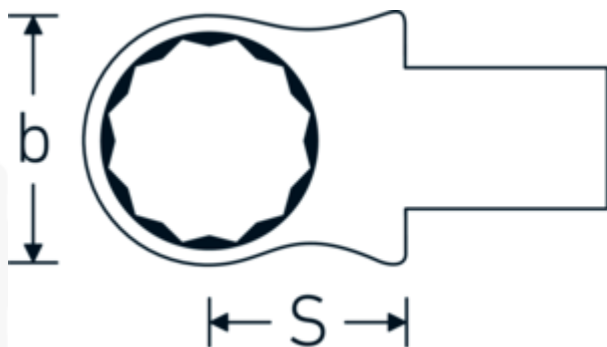

Insteekringsleutel

732/40

Artikelnr. 58224022
GTIN 4018754034277
Model 732/40 22

Aanwijzing.

Insteekringsleutel Maat 22mm Wkz.Aufn.14 x 18

Eigenschappen.

- Voor momentsleutels met vierkante mof
- Vastgezet door penvergrendeling
- Verchroomd over nikkel, duurzaam en spaanbestendig
- Drop gesmeed, gehard en gekoeld in een oliebad
- Extreem veerkrachtig, uitzonderlijk duurzaam

Voordelen.

Voor momentsleutels met vierkantopname

Technische tekening.

Technische kenmerken.

Breedte mm (b)	34.5 mm
Afmeting gereedschapshouder [vierkant inwendig]	14 x 18 mm
Hoogte mm (h)	15 mm
S	25 mm
Sleutelplaatdikte [mm]	22 mm

Logistieke gegevens.

Diepte mm (IFS)	68
Breedte mm (IFS)	35
Hoogte mm (IFS)	21
Lengte (verpakt, mm)	74
Breedte (verpakt, mm)	38
Hoogte (verpakt, mm)	22
Volume (verpakt, dm3)	0.061864 dm3
Artikelnr.	58224022
Gewicht (bruto, KG)	0,148
Gewicht PAP (KG)	0,000
Gewicht PVC (KG)	0,002
GTIN	4018754034277
Land van oorsprong AWR	GERMANY
Regio van oorsprong	Nordrhein-Westfalen
WEEE/ElektroG	nicht ear-pflichtig
Douanetarief nr.	82041100
Verpakkingsstandaard	1
Gewicht (g)	145 g