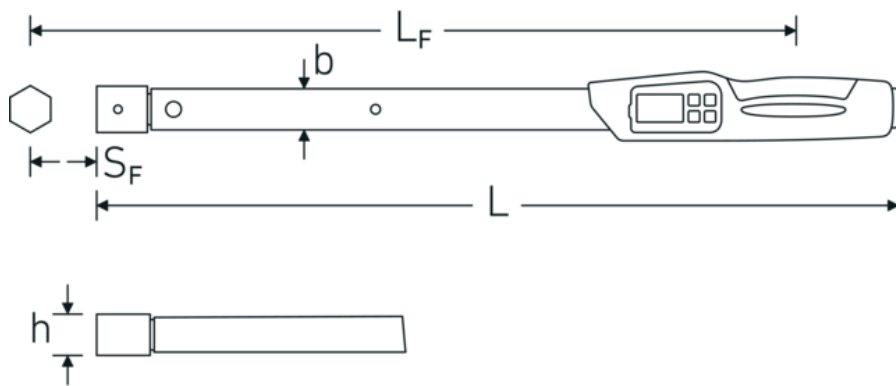

Technische tekening.

Technische kenmerken.

Meetbereik N·m	80-800 N·m
Meetbereik ft·lb	60-600 ft·lb
Meetbereik in·lb	720-7200 in·lb
Resolutie display instellen N·m	1,0/1,0 N·m
Resolutie scherm ft·lb instellen	1,0/1,0 ft·lb
Resolutie scherm in·lb instellen	10/1,0 in·lb
Type batterij	Mignon (AA) 1,5V
Breedte mm (b)	30,6 mm
DIN	DIN EN ISO 6789-2:2017
Gewicht met doos	10500 g
Gr.	80
Afmeting gereedschapshouder [vierkant inwendig]	22 x 28 mm
Hoogte mm (h)	25,6 mm
Lengte mm (L)	1160 mm
LF	1157 mm
MA N·m	80 N·m
Nominale waarde N·m	800 N·m
SF	55 mm

Logistieke gegevens.

Diepte mm (IFS)	1525
Breedte mm (IFS)	150
Hoogte mm (IFS)	150
Lengte (verpakt, mm)	1525
Breedte (verpakt, mm)	150
Hoogte (verpakt, mm)	150
Volume (verpakt, dm³)	34.3125 dm³
Artikelnr.	96502080
Gewicht (bruto, KG)	10,500
Gewicht PAP (KG)	0,650
Gewicht PVC (KG)	0,000
GTIN	4018754240098
Land van oorsprong AWR	GERMANY
Regio van oorsprong	Nordrhein-Westfalen
WEEE/ElektroG	Großgeräte B2C
Douanetarief nr.	82041100
Verpakkingsstandaard	1
Gewicht (g)	4577 g