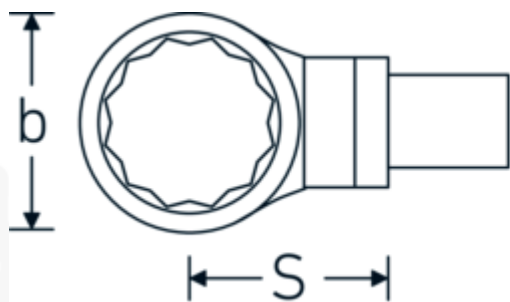

Chiavi ad anello ad innesto

732/100

Nr. art 58221030
GTIN 4018754238774
Modello 732/100 SW 30

Designazione.

Chiave ad anello ad innesto Mis. 30mm Dimensioni dell'innesto 22 x 28

Descrizione.

- Per chiavi dinamometriche con attacco quadrato
- Fissato con bloccaggio a perno
- Cromatura su nichel, durevole e resistente ai trucioli
- Fuso a getto, temprato e raffreddato in bagno d'olio
- Estremamente resiliente, eccezionalmente durevole

Vantaggi.

Per chiavi dinamometriche con adattatore quadro

Disegno tecnico.

Attributi tecnici.

Larghezza mm (b)	46 mm
Taglia del portautensili [quadrato interno]	22 x 28 mm
Altezza mm (h)	16 mm
S	55 mm
Larghezza tra i piatti [mm]	30 mm

Varianti.

N° Art.	Nr. modello (ERP)	Designazione	GTIN
58221024	732/100 SW 24	Chiave ad anello ad innesto Mis. 24mm Dimensioni dell'innesto22 x 28	4018754238750
58221027	732/100 SW 27	Chiave ad anello ad innesto Mis. 27mm Dimensioni dell'innesto22 x 28	4018754238767
58221030	732/100 SW 30	Chiave ad anello ad innesto Mis. 30mm Dimensioni dell'innesto22 x 28	4018754238774
58221032	732/100 SW 32	Chiave ad anello ad innesto Mis. 32mm Dimensioni dell'innesto22 x 28	4018754238781
58221034	732/100 SW 34	Chiave ad anello ad innesto Mis. 34mm Dimensioni dell'innesto22 x 28	4018754238798
58221036	732/100 SW 36	Chiave ad anello ad innesto Mis. 36mm Dimensioni dell'innesto22 x 28	4018754238804
58221041	732/100 SW 41	Chiave ad anello ad innesto Mis. 41mm Dimensioni dell'innesto22 x 28	4018754238811
58221046	732/100 SW 46	Chiave ad anello ad innesto Mis. 46mm Dimensioni dell'innesto22 x 28	4018754238828