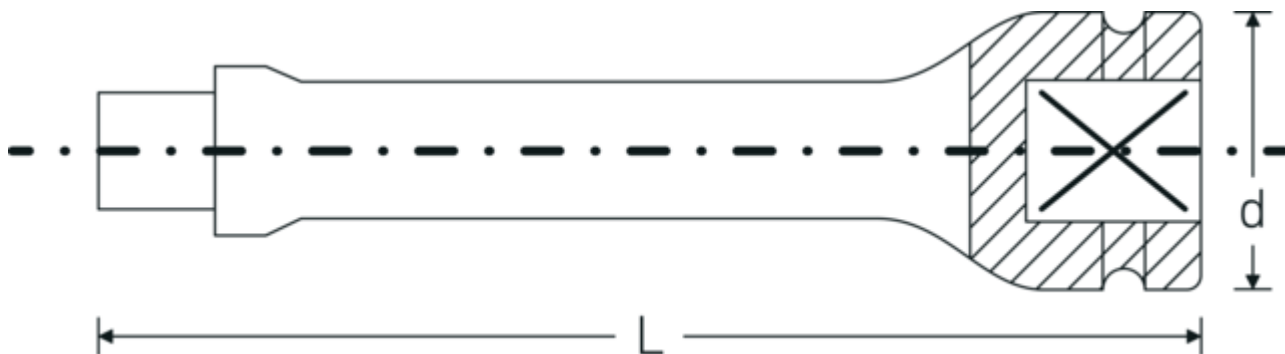

IMPACT-verlengstukken 1"

859IMP

Artikelnr. **36010001**
GTIN **4018754017416**
Model **859/7 IMP**

Aanwijzing. Verlengstuk 1" L.180mm

Eigenschappen.

- 1" aansluiting
- Chrome Alloy Steel, gebruineerd

Technische tekening.

Technische kenmerken.

Uitgang vierkant buiten (inch)	1
Aandrijving vierkant binnen (inch)	1"
d	54 mm
Gr.	7
Lengte mm (L)	180 mm

Logistieke gegevens.

Diepte mm (IFS)	181
Breedte mm (IFS)	55
Hoogte mm (IFS)	55
Lengte (verpakt, mm)	190
Breedte (verpakt, mm)	105
Hoogte (verpakt, mm)	56
Volume (verpakt, dm ³)	1.1172 dm ³

Artikelnr.	36010001
Gewicht (bruto, KG)	2,722
Gewicht PAP (KG)	0,000
Gewicht PVC (KG)	0,010
GTIN	4018754017416
Land van oorsprong AWR	GERMANY
Regio van oorsprong	Nordrhein-Westfalen
WEEE/ElektroG	nicht ear-pflichtig
Douanetarief nr.	82042000
Verpakkingsstandaard	2
Gewicht (g)	1361 g