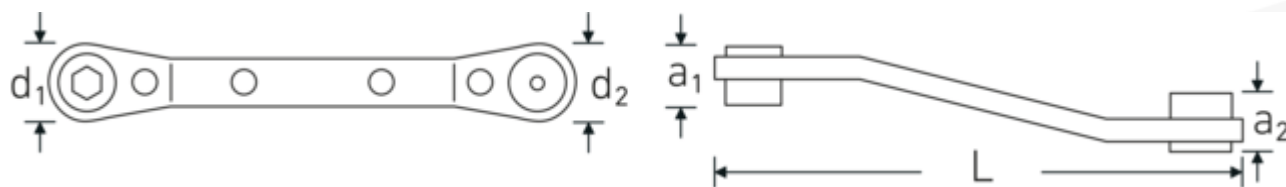

Chiave a cricchetto

25B

Nr. art 41541620
GTIN 4018754094493
Modello 25 B
RATSCHENRINGSCHLUESSEL

Designazione. 1/4 x 5/16 Chiave a cricchetto per bit Lar.138mm

Descrizione.

- reversibile
- con attacco magnete esagonale interno per innesto bits
- piegata
- cromata

Vantaggi.

commutabile

Disegno tecnico.

Attributi tecnici.

a1	15 mm
a2	17 mm
Esagono di trasmissione interno (pollici)	1/4 x 5/16
d1	20 mm

Dati logistici.

Profondità mm (IFS)	140
Larghezza mm (IFS)	25
Altezza mm (IFS)	25
Lunghezza (imballata, mm)	140