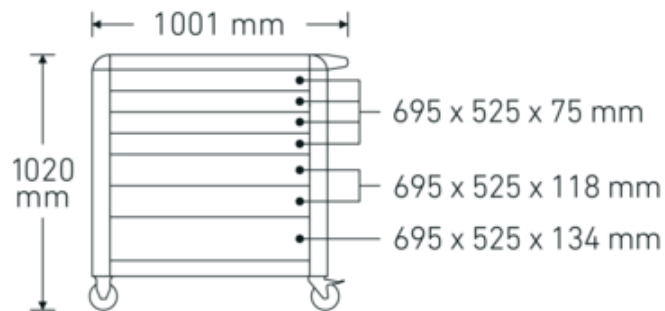

Gereedschapswagen 98 PRO

98/7 PRO

Artikelnr. **81200170**
GTIN **4018754334506**
Model **98/7 B PRO**

Aanwijzing.

Gereedschapswagen 98/7 PRO 7 Stuwkracht 651 x 1001 x 1020 mm blauw, RAL 2703035

Voordelen.

Beveiligingsconcept in drie fasen: 1. Centraal vergrendelbaar door middel van zijdelings cilinderslot met uitklapbare sleutel 2. Aparte vergrendeling voorkomt onbedoeld opengaan tijdens het rijden 3. Kantelbeveiliging - het is niet mogelijk om meerdere laden tegelijkertijd uit te trekken.

Technische tekening.

Technische kenmerken.

Aantal laden	7
Breedte mm (b)	1001 mm
Vouwtang	blauw, RAL 2703035
Kleur	RAL 270 30 35; RAL 9005
Hoogte mm (h)	1020 mm
Lengte mm (L)	651 mm
Modelnr.	98/7 B PRO
Afmetingen interne lade mm	695 x 525 x 75 mm (4x) 695 x 525 x 118 mm (2x) 695 x 525 x 134 mm (1x)
Draagvermogen lade	40 kg 40 kg 60 kg
Laadvermogen	1400 kg

Logistieke gegevens.

Diepte mm (IFS)	890
Breedte mm (IFS)	650
Hoogte mm (IFS)	865
Lengte (verpakt, mm)	987
Breedte (verpakt, mm)	745
Hoogte (verpakt, mm)	925
Volume (verpakt, dm ³)	680.166375 dm ³
Artikelnr.	81200170
Gewicht (bruto, KG)	123,500
Gewicht PAP (KG)	9,500
Gewicht PVC (KG)	0,000
GTIN	4018754334506
Land van oorsprong AWR	CHINA
Regio van oorsprong	Ausländischer Ursprung
WEEE/ElektroG	nicht ear-pflichtig
Douanetarief nr.	94032080
Verpakkingsstandaard	1
Gewicht (g)	114000 g