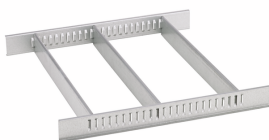

GTIN-code.

Accessoires.

90432727
Spuitspuitbushouder

81483004
Papierrolhouder

89010040
Kabelhouders

83812070
Lege inleg v. kleine
onderdelen

81484001
Schuiflade-indeling

81484002
Schuiflade-indeling