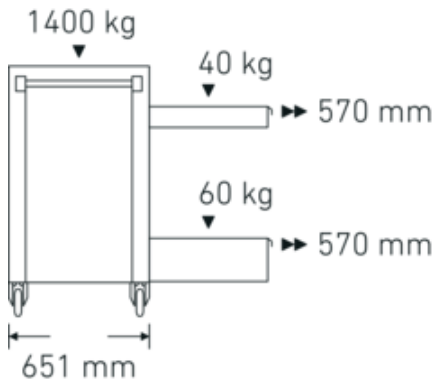

Gereedschapswagen 98 PRO

98/7 PRO

Artikelnr. **81200170**
GTIN **4018754334506**
Model **98/7 B PRO**

Aanwijzing.

Gereedschapswagen 98/7 PRO 7 Stuwkracht 651 x 1001 x 1020 mm blauw, RAL 2703035

Voordelen.

Beveiligingsconcept in drie fasen: 1. Centraal vergrendelbaar door middel van zijdelings cilinderslot met uitklapbare sleutel 2. Aparte vergrendeling voorkomt onbedoeld opengaan tijdens het rijden 3. Kantelbeveiliging - het is niet mogelijk om meerdere laden tegelijkertijd uit te trekken.

Hoogtepunten van het product.

PRODUCT IMAGE
IN PROGRESS

Technologieën en kenmerken.

Tool Control System

Het slimme modulaire inzetsysteem beschermt en organiseert het gereedschap in gereedschapskisten, rolwagens en werkbanken. Met de inlays van tweekleurig schuim is snel te controleren of het gereedschap volledig is.

Technische tekening.

Technische kenmerken.

Aantal laden	7
Breedte mm (b)	1001 mm
Vouwtang	blauw, RAL 2703035
Kleur	RAL 270 30 35; RAL 9005
Hoogte mm (h)	1020 mm
Lengte mm (L)	651 mm
Modelnr.	98/7 B PRO
Afmetingen interne lade mm	695 x 525 x 75 mm (4x) 695 x 525 x 118 mm (2x) 695 x 525 x 134 mm (1x)
Draagvermogen lade	40 kg 40 kg 60 kg
Laadvermogen	1400 kg

Logistieke gegevens.

Diepte mm (IFS)	890
Breedte mm (IFS)	650
Hoogte mm (IFS)	865
Lengte (verpakt, mm)	987
Breedte (verpakt, mm)	745
Hoogte (verpakt, mm)	925
Volume (verpakt, dm ³)	680.166375 dm ³
Artikelnr.	81200170
Gewicht (bruto, KG)	123,500
Gewicht PAP (KG)	9,500
Gewicht PVC (KG)	0,000
GTIN	4018754334506
Land van oorsprong AWR	CHINA
Regio van oorsprong	Ausländischer Ursprung
WEEE/ElektroG	nicht ear-pflichtig
Douanetarief nr.	94032080
Verpakkingsstandaard	1
Gewicht (g)	114000 g