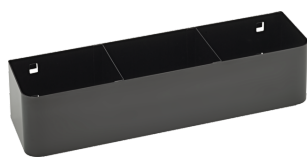

Onderdelen/reserveonderdelen voor.