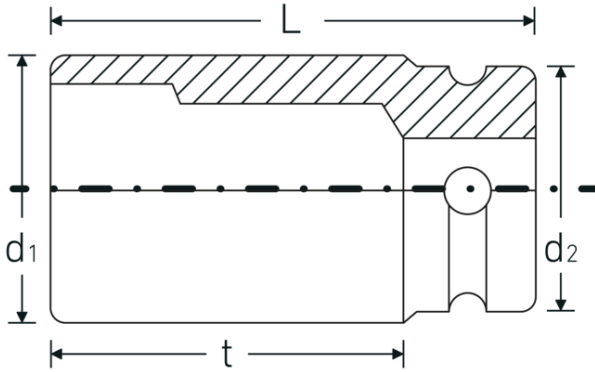

IMPACT-doppen 3/4"

55IMP

Artikelnr. 25010033
GTIN 4018754015740
Model 55 IMP 33

Aanwijzing. IMPACT-dop 3/4 " 33mm L.54mm

Eigenschappen.

- zeskant
- 3/4" aansluiting
- Chrome Alloy Steel, gebruineerd
- DIN 3129 / ISO 1711-2

Geoptimaliseerde functionaliteit.

Alle IMPACT-doppen hebben een doorlopend boorgat voor de verbindingstift en een diepe groef voor de rubberen veiligheidsring. De verbindingstift wordt bij gebruik niet belast.

Technische tekening.

Technische kenmerken.

Uitvoerprofiel	zeskant
Aandrijving vierkant binnen (inch)	3/4 "
d1	51,5 mm
d2	44 mm
DIN	DIN 3129 / ISO 1711-2
Lengte mm (L)	54 mm
Sleutelplaatdikte [mm]	33 mm
t	25,5 mm

Logistieke gegevens.

Diepte mm (IFS)	54
Breedte mm (IFS)	52
Hoogte mm (IFS)	52
Lengte (verpakt, mm)	105
Breedte (verpakt, mm)	53
Hoogte (verpakt, mm)	55
Volume (verpakt, dm ³)	0.306075 dm ³
Artikelnr.	25010033
Gewicht (bruto, KG)	0,954
Gewicht PAP (KG)	0,000
Gewicht PVC (KG)	0,007
GTIN	4018754015740
Land van oorsprong AWR	GERMANY
Regio van oorsprong	Nordrhein-Westfalen
WEEE/ElektroG	nicht ear-pflichtig
Douanetarief nr.	82042000
Verpakkingsstandaard	2
Gewicht (g)	477 g