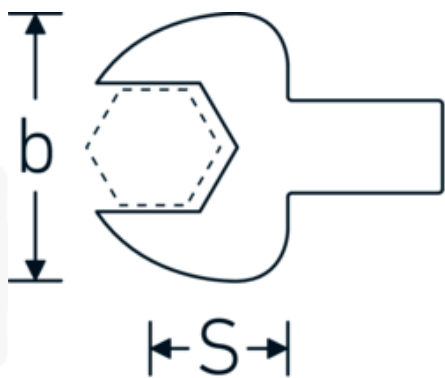

### Aanwijzing.

Insteeksteeksleutel Maat 34mm Wkz.Aufn.14 x 18

### Eigenschappen.

- Voor momentsleutels met vierkante mof
- Vastgezet door penvergrendeling
- Verchroomd over nikkel, duurzaam en spaanbestendig
- Drop gesmeed, gehard en gekoeld in een oliebad
- Extreem veerkrachtig, uitzonderlijk duurzaam

## Technische kenmerken.

Breedte mm (b)	66 mm
Afmeting gereedschapshouder [vierkant inwendig]	14 x 18 mm
Hoogte mm (h)	14 mm
S	32,5 * mm
Sleutelplaatdikte [mm]	34 mm

## Logistieke gegevens.

Diepte mm (IFS)	70
Breedte mm (IFS)	70
Hoogte mm (IFS)	20
Lengte (verpakt, mm)	70
Breedte (verpakt, mm)	70
Hoogte (verpakt, mm)	20
Volume (verpakt, dm <sup>3</sup> )	0.098 dm <sup>3</sup>
Artikelnr.	58214034
Gewicht (bruto, KG)	0,239
Gewicht PAP (KG)	0,000
Gewicht PVC (KG)	0,004
GTIN	4018754094707
Land van oorsprong AWR	GERMANY
Regio van oorsprong	Nordrhein-Westfalen
WEEE/ElektroG	nicht ear-pflichtig
Douanetarief nr.	82041100
Verpakkingsstandaard	1
Gewicht (g)	239 g