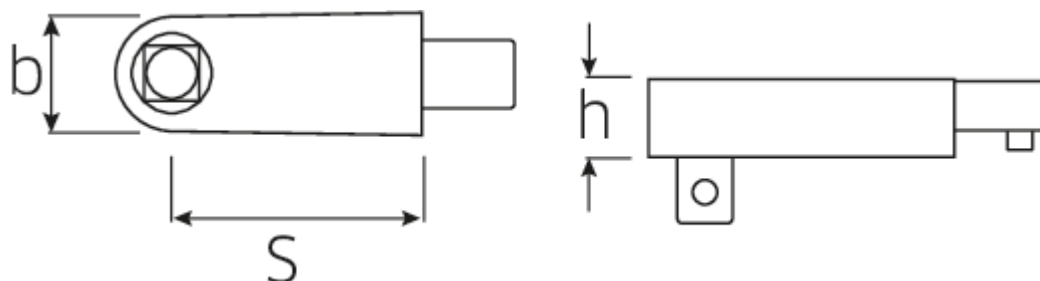

Embout à cliquet

734L/5

Réf. n° 58242005
GTIN 4018754154647
Modèle 734L/5

Désignation.

Embout carré Carré extérieur 3/8" Porte Outil 9 x 12

Caractéristiques.

- Attention! Modification des valeurs de réglage de la clé dynamométrique <!-- (voir remarque p. [170524]) -->

Dessin technique.

Attributs techniques.

| | |
|---|-----------|
| Carré extérieur [pouces] | 3/8 " |
| Largeur mm (b) | 20 mm |
| Taille du porte-outil [carré intérieur] | 9 x 12 mm |
| Hauteur mm (h) | 14 mm |
| Couple max. | 80 N·m |
| S | 45 mm |

Données logistiques.

| | |
|------------------------------------|------------------------|
| Profondeur mm (IFS) | 80 |
| Largeur | 35 |
| Hauteur mm (IFS) | 28 |
| Longueur (emballé, mm) | 80 |
| Largeur (emballé, mm) | 35 |
| Hauteur (emballé, mm) | 28 |
| Volume (emballé, dm ³) | 0.0784 dm ³ |
| Réf. n° | 58242005 |
| Poids (brut, kg) | 0,141 |