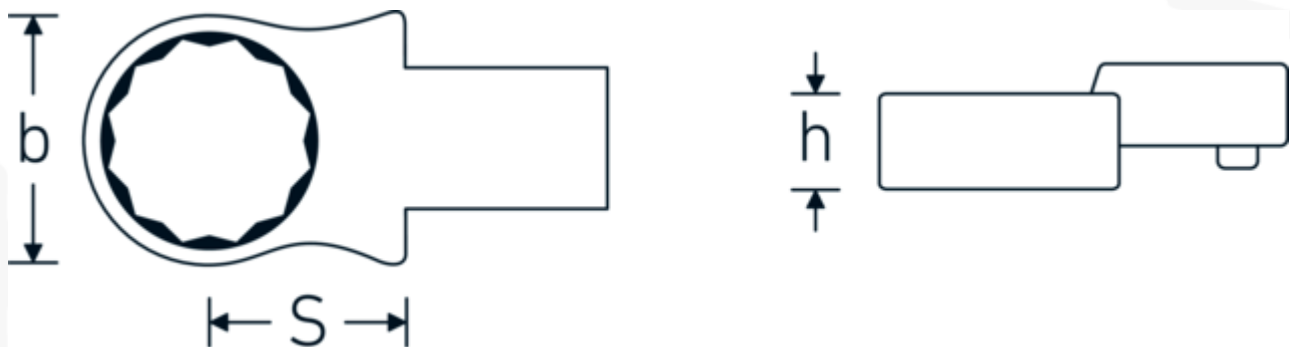

Insteekringsleutel

732/10

Artikelnr. 58221013
GTIN 4018754034109
Model 732/10 13

Aanwijzing.

Insteekringsleutel Maat 13mm Wkz.Aufn.9 x 12

Eigenschappen.

- Voor momentsleutels met vierkante mof
- Vastgezet door penvergrendeling
- Verchroomd over nikkel, duurzaam en spaanbestendig
- Drop gesmeed, gehard en gekoeld in een oliebad
- Extreem veerkrachtig, uitzonderlijk duurzaam

Voordelen.

Voor momentsleutels met vierkantopname

Technische tekening.

Technische kenmerken.

Breedte mm (b)	21.5 mm
Afmeting gereedschapshouder [vierkant inwendig]	9 x 12 mm
Hoogte mm (h)	11 mm
S	17,5 mm
Sleutelplaatdikte [mm]	13 mm

Logistieke gegevens.

Diepte mm (IFS)	45
Breedte mm (IFS)	22
Hoogte mm (IFS)	15
Lengte (verpakt, mm)	51
Breedte (verpakt, mm)	25
Hoogte (verpakt, mm)	16
Volume (verpakt, dm ³)	0.0204 dm ³
Artikelnr.	58221013
Gewicht (bruto, KG)	0,050
Gewicht PAP (KG)	0,000
Gewicht PVC (KG)	0,002
GTIN	4018754034109
Land van oorsprong AWR	GERMANY
Regio van oorsprong	Nordrhein-Westfalen
WEEE/ElektroG	nicht ear-pflichtig
Douanetarief nr.	82041100
Verpakkingsstandaard	1
Gewicht (g)	55 g