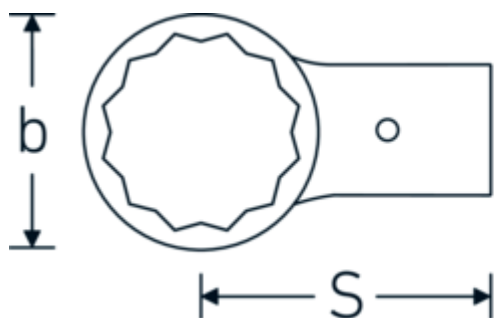

Ring-indstiksværktøj

732/80

Art. nr. 58228060
GTIN 4018754109593
Model 732/80 60

Betegnelse.

Ring-indstiksværktøj Str. 60mm Værktøjshold.24,5 x 28

Fordele.

Til momentnøgler beregnet til indstiksværktøj

Teknisk tegning.

Tekniske egenskaber.

Bredde mm. (b)	93 mm
Str. på værktøjsholder udvendig firkant	24,5 x 28 mm
Højde mm. (h)	22 mm
S	95 mm
Nøglestørrelse [mm.]	60 mm

Logistiske data.

Dybde mm. (IFS)	146
Bredde mm. (IFS)	101
Højde mm. (IFS)	35
Længde (pakket, mm.)	146
Bredde (pakket, mm.)	101

Varianter.

Art. nr.	Model nr. (ERP)	Betegnelse	GTIN
58228024	732/80 24	Ring-indstiksværktøj Str. 24mm Værktøjshold.24,5 x 28	4018754132294
58228027	732/80 27	Ring-indstiksværktøj Str. 27mm Værktøjshold.24,5 x 28	4018754132300
58228030	732/80 30	Ring-indstiksværktøj Str. 30mm Værktøjshold.24,5 x 28	4018754132317
58228032	732/80 32	Ring-indstiksværktøj Str. 32mm Værktøjshold.24,5 x 28	4018754132324
58228034	732/80 34	Ring-indstiksværktøj Str. 34mm Værktøjshold.24,5 x 28	4018754132331
58228036	732/80 36	Ring-indstiksværktøj Str. 36mm Værktøjshold.24,5 x 28	4018754132348
58228041	732/80 41	Ring-indstiksværktøj Str. 41mm Værktøjshold.24,5 x 28	4018754132355
58228046	732/80 46	Ring-indstiksværktøj Str. 46mm Værktøjshold.24,5 x 28	4018754109562
58228050	732/80 50	Ring-indstiksværktøj Str. 50mm Værktøjshold.24,5 x 28	4018754109579
58228055	732/80 55	Ring-indstiksværktøj Str. 55mm Værktøjshold.24,5 x 28	4018754109586
58228060	732/80 60	Ring-indstiksværktøj Str. 60mm Værktøjshold.24,5 x 28	4018754109593